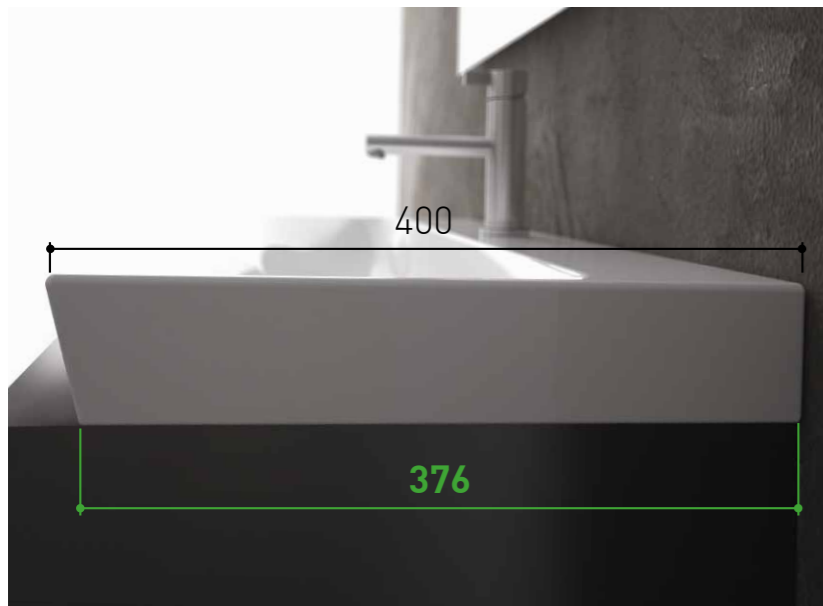

Pink cm 61x46 h. 3,5
GLOSS WHITE COD. 40920
PLUS+TON® COD. PPK61

Pink cm 71x46 h. 3,5
GLOSS WHITE COD. 40546
PLUS+TON® COD. PPK71

FINITURE / FINISHES

GLOSS WHITE