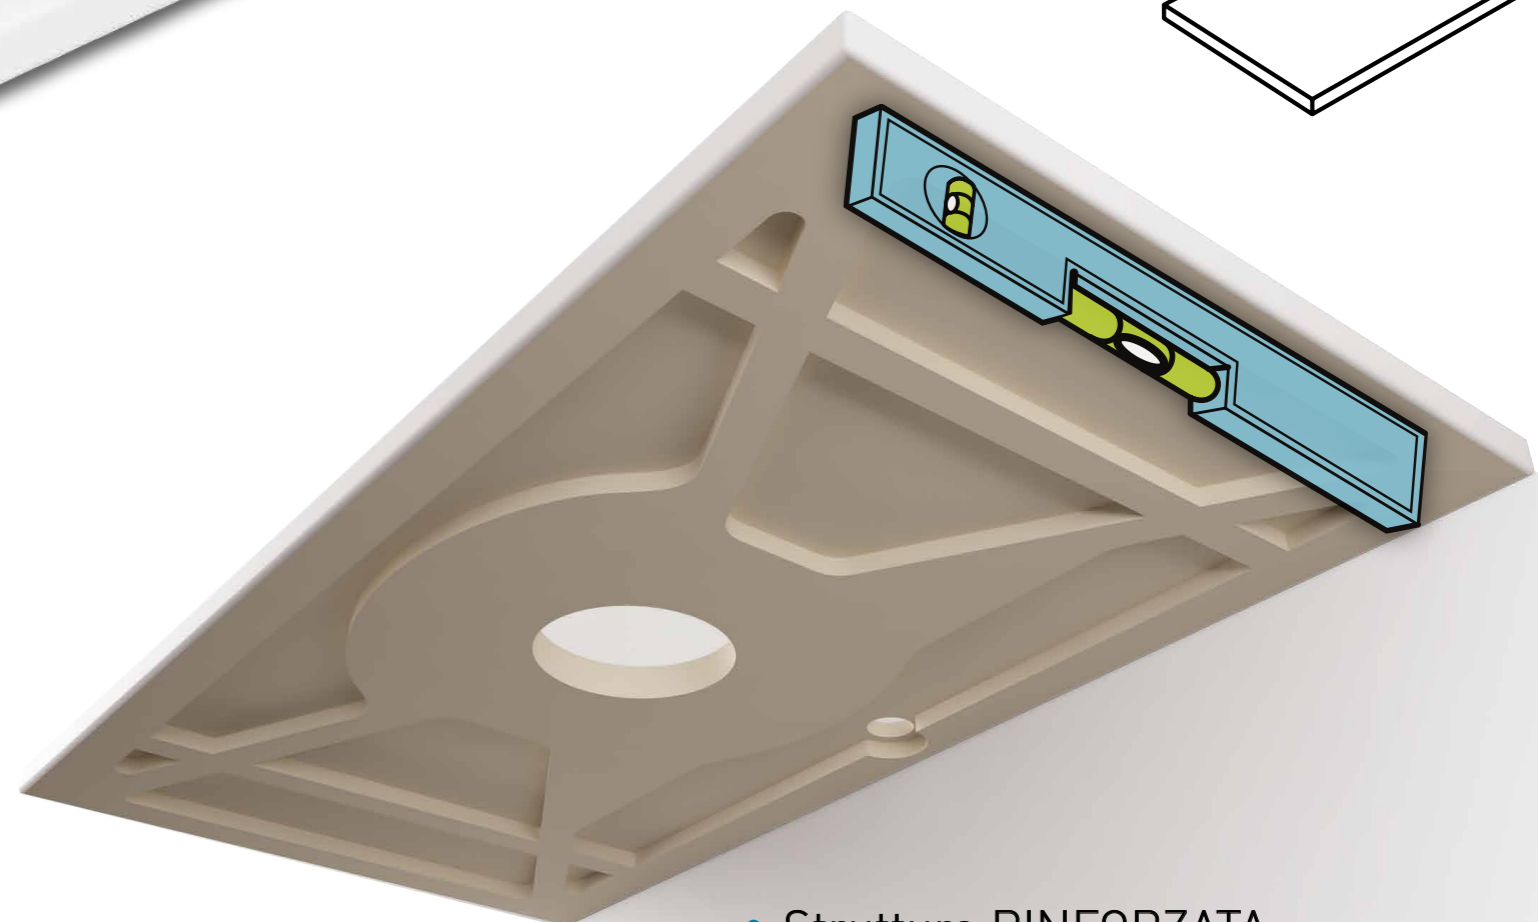

Il piano **geniale**

- Installazione RAPIDA
RAPID installation

- Perfetta PLANARITA'
Perfect PLANARITY

- ULTRALEGGERO
ULTRA-LIGHT

cm 81 → **7.5 kg**

- Profilo EXTRASOTTILE
EXTRA-SLIM profile

h **25 mm**

- Struttura RINFORZATA
STRENGTHENED structure