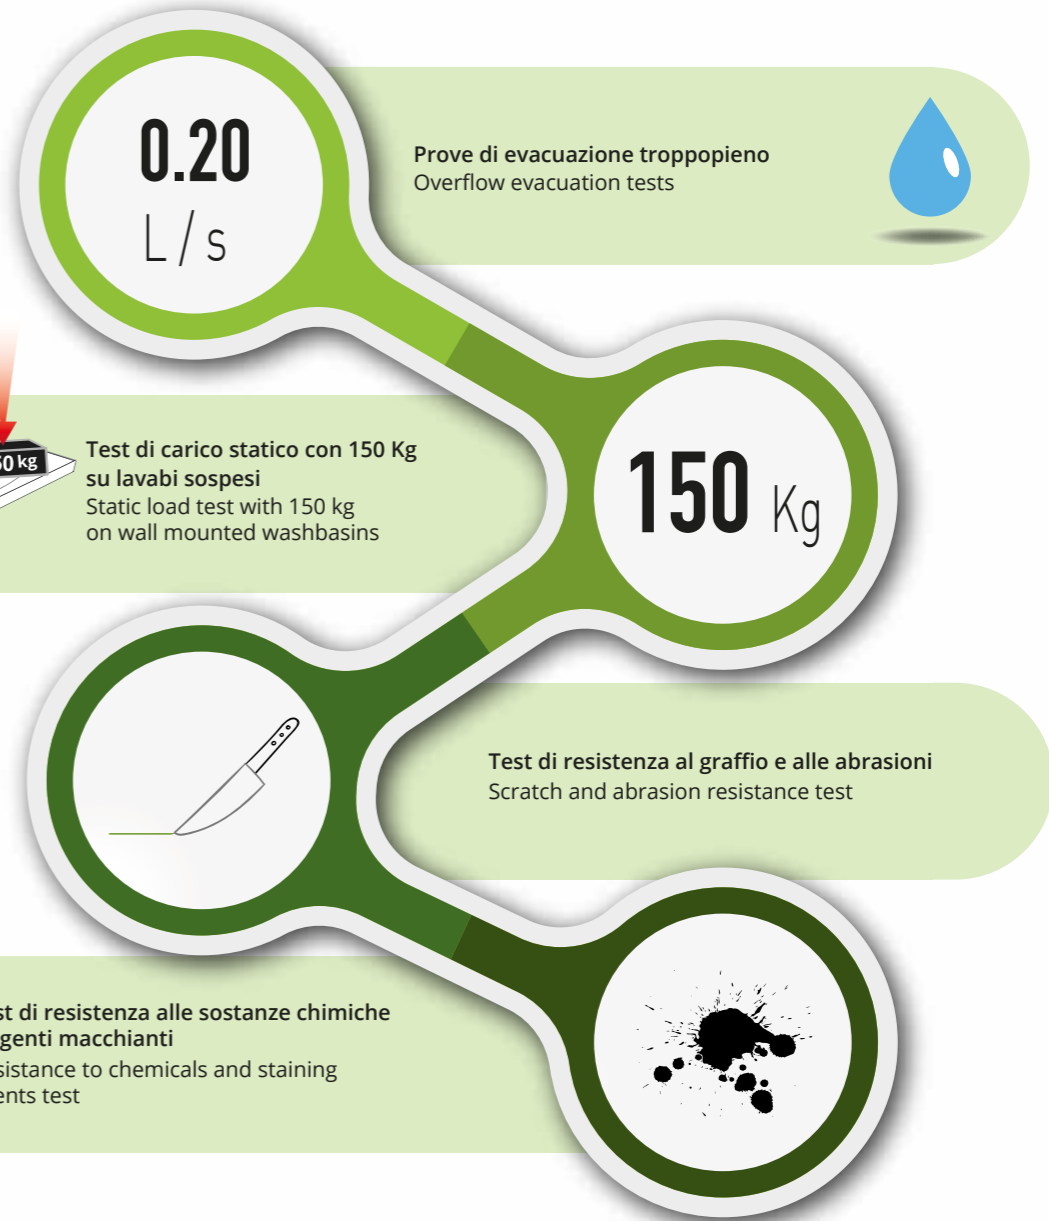

Ceramica Althea nel rispetto dell'ambiente

L'utilizzo di materie di prima scelta e l'efficienza tecnologica rendono la produzione **Althea** la migliore offerta di qualità oggi presente sul mercato.

The use of first choice materials and the technological efficiency make the **Althea** production the best offer and quality present on the market today.

Azienda con sistema di qualità ISO 9001:2015
Company with ISO 9001:2015 quality system

Creatività e produzione
Creativity and production

100%
**MADE
IN ITALY**

1

Stampaggio / Casting

Oltre 400 TIPOLOGIE DI LAVABI
Over 400 TYPES OF WASHBASINS

Smaltatura robotizzata
Robotized glazing

2

Smaltatura manuale Plus+ton
Plus+ton hand glazing

Rigorosi controlli della PLANARITÁ
Strict FLATNESS checks

Cura della QUALITÁ
QUALITY care

3

Cottura a ciclo continuo
FORNO A TUNNEL 70 m
Continuous cycle firing
70 m TUNNEL KILN

STOCK DI GARANZIA
per i nostri clienti.
Tutte le misure disponibili.

WARRANTY STOCK
for our customers.
All sizes available.

Laboratorio
TEST

L'alta qualità dei lavabi Althea è garantita da scrupolosi e costanti controlli secondo le normative vigenti