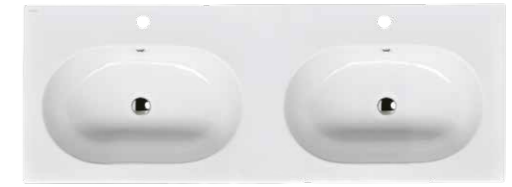

Pink cm 101x46 h. 3,5
GLOSS WHITE COD. 40549
PLUS+TON® COD. PPK101

Pink cm 106x46 h. 3,5
GLOSS WHITE COD. 40874
PLUS+TON® COD. PPK106

Pink cm 121x46 h. 3,5
GLOSS WHITE COD. 40875
PLUS+TON® COD. PPK121

Pink 121x46 db h. 3,5
GLOSS WHITE COD. 40550
PLUS+TON® COD. PPK121DB