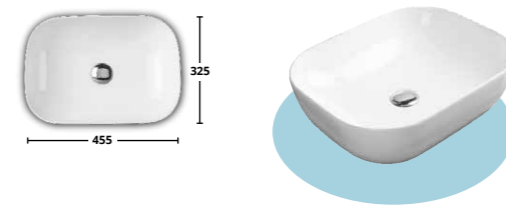

WorkTop 46 cm

Lavabi d'appoggio abbinabili
Coordinated sit on top basins

AKI cm 45x32