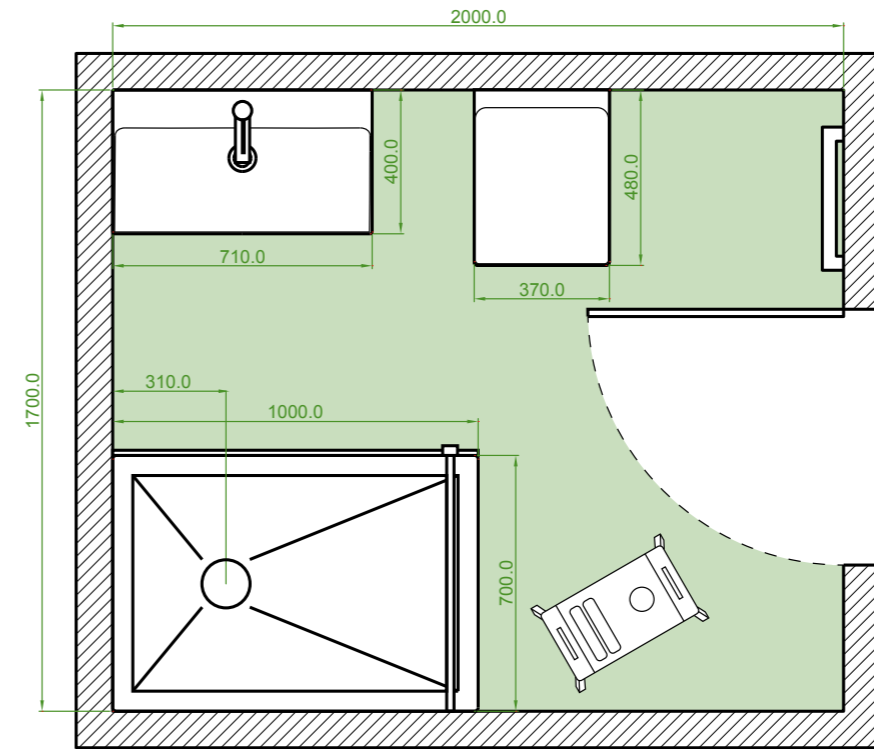

Jo'

100x70

Filo pavimento / Level access

**HOTEL
SOLUTION**

SetUp
 Lavabo
 Washbasin
 cm 71x40

3,4m²
 Space-saving

misure in mm / measures in mm

Elementi salva spazio per massimizzare l'ambiente a disposizione.