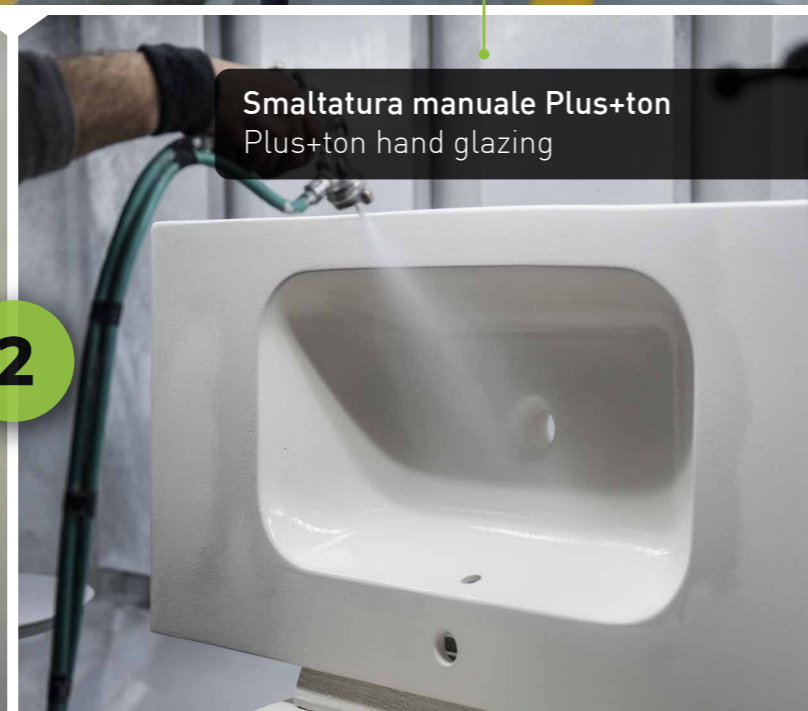

Azienda con sistema di qualità ISO 9001:2015
Company with ISO 9001:2015 quality system

Creatività e produzione
Creativity and production

100%
**MADE
IN ITALY**

1

Stampaggio / Casting

Oltre 400 TIPOLOGIE DI LAVABI
Over 400 TYPES OF WASHBASINS

Smaltatura robotizzata
Robotized glazing

2

Smaltatura manuale Plus+ton
Plus+ton hand glazing

Rigorosi controlli della PLANARITÁ
Strict FLATNESS checks

Cura della QUALITÁ
QUALITY care

3

Cottura a ciclo continuo
FORNO A TUNNEL 70 m
Continuous cycle firing
70 m TUNNEL KILN