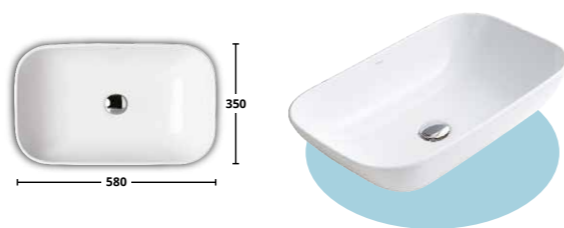

WorkTop 37 cm

Lavabi d'appoggio abbinabili
Coordinated sit on top basins

AKI cm 45x32

COVER cm 58x35

OPTIONAL

- *WorkTop senza foro rubinetto su richiesta
- *WorkTop without mixer hole upon request

37 Profondità
Depth