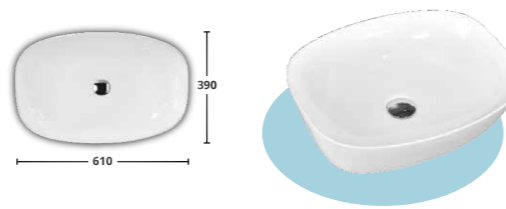

36 - 37 - 38 - 39 - 40 - 42 - 43 - 44 - 45 - 46 - 51

WorkTop 46 cm

Lavabi d'appoggio abbinabili
Coordinated sit on top basins

AKI cm 45x32

TEK cm 51x39

TEK cm 61x39

TEK cm 71x39

46 Profondità
Depth