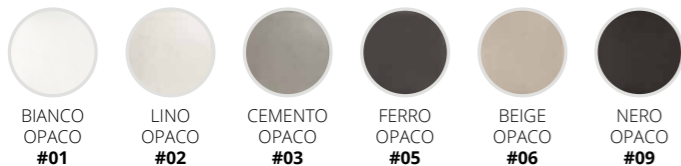

INSTALLAZIONE SOSPESA
WALL MOUNTED BASINS

INSTALLAZIONE IN APPOGGIO
COUNTERTOP BASINS

51

Picasso

Picasso
106X51
NERO plus+ton

FINITURE / FINISHES

plus+ton COLOURS

Picasso cm 61x51 h. 1,6
GLOSS WHITE COD. **PI6151**
PLUS+TON® COD. **PPI6151**