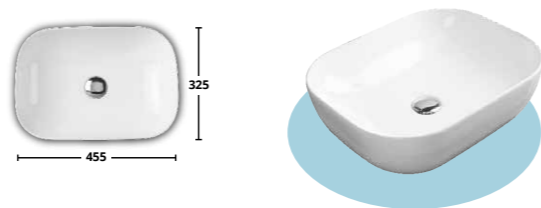

Lavabi d'appoggio abbinabili
Coordinated sit on top basins

AKI cm 45x32