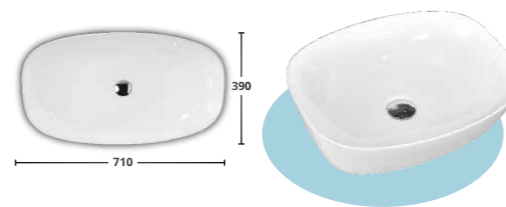

36 - 37 - 38 - 39 - 40 - 42 - 43 - 44 - 45 - 46 - 51

WorkTop 46 cm

Lavabi d'appoggio abbinabili
Coordinated sit on top basins

AKI cm 45x32

TEK cm 51x39

TEK cm 61x39

TEK cm 71x39

46 Profondità
Depth