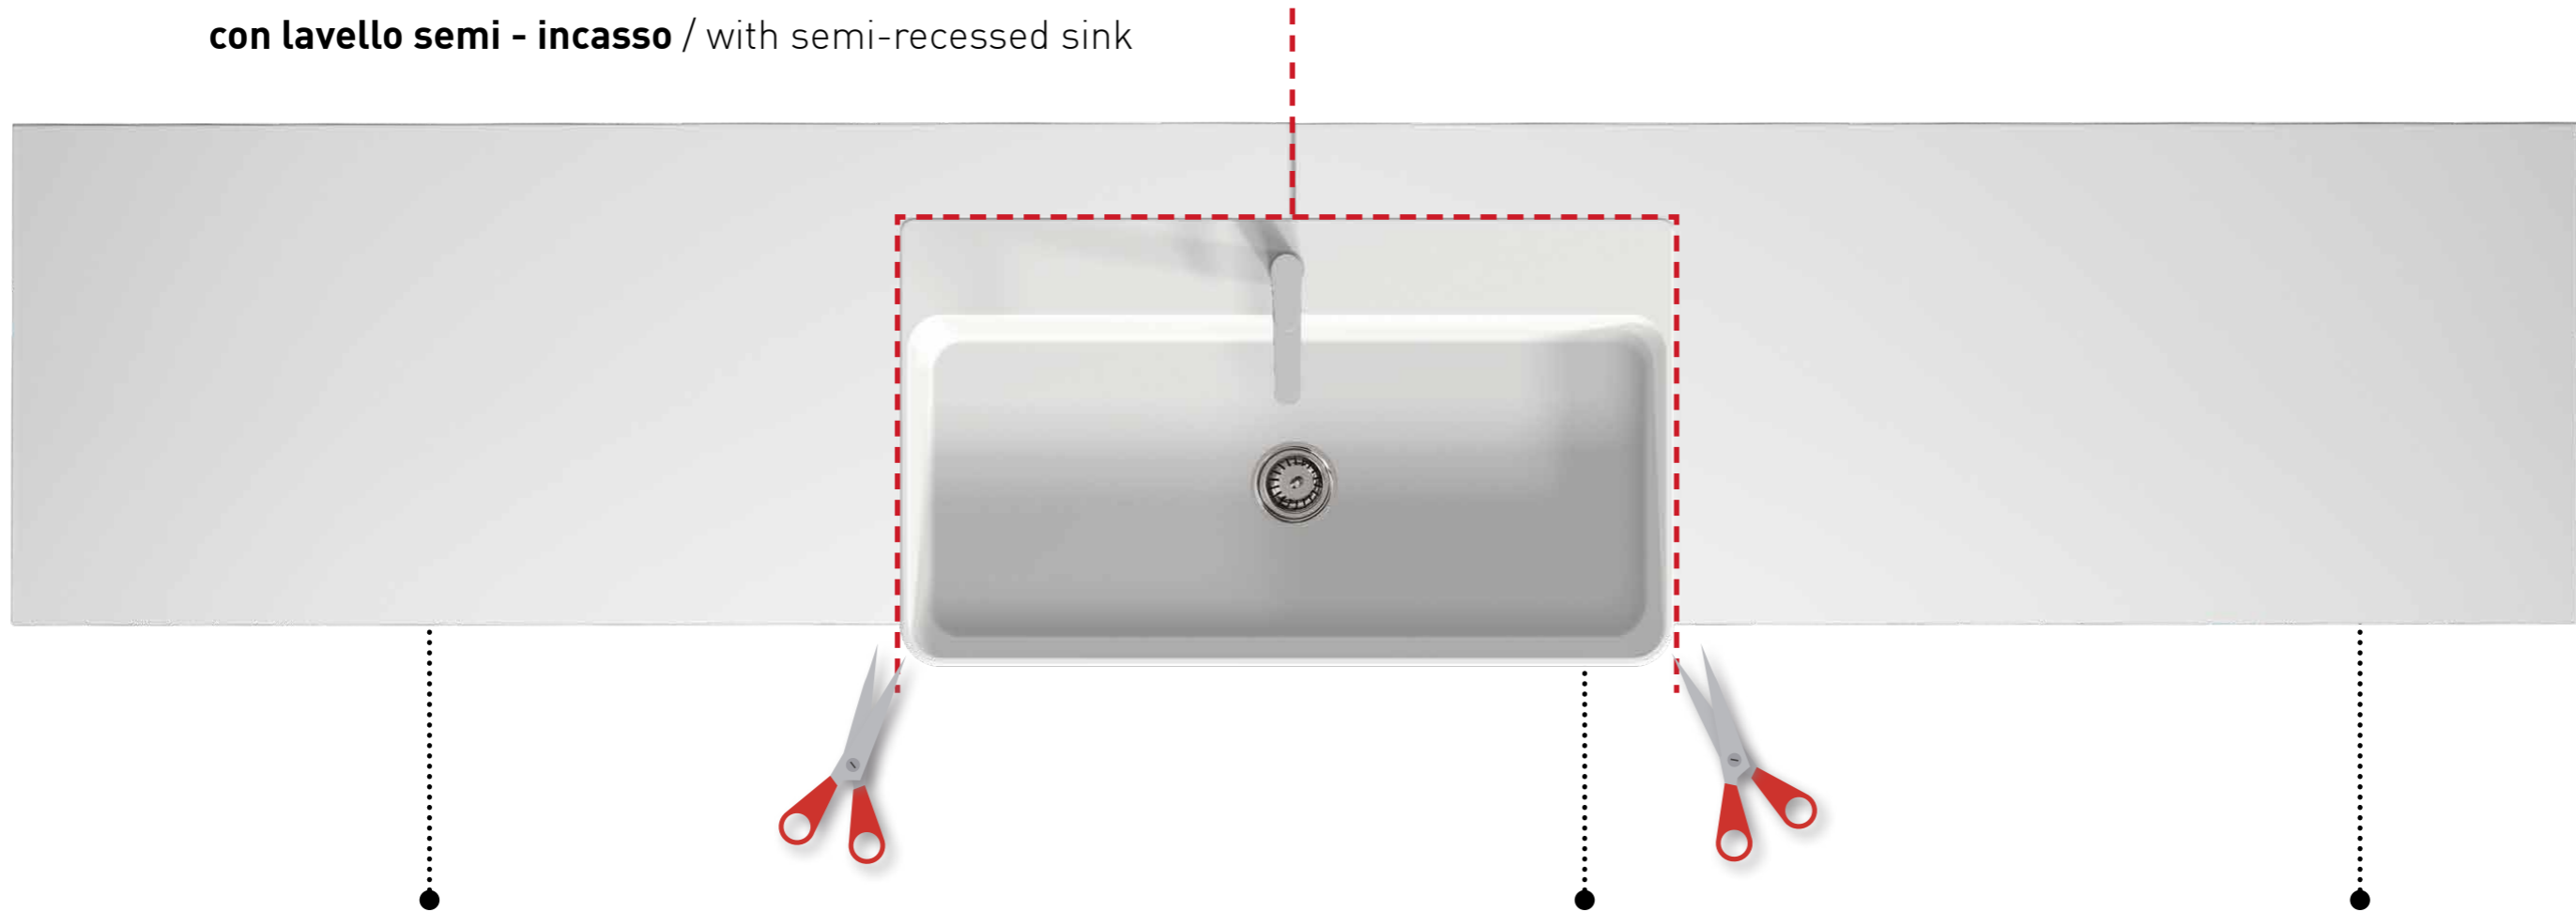

Antimacchia

Antigraffio

La cucina
plus+ton®

con lavello semi - incasso / with semi-recessed sink

WorkTop
MIN cm **60x63**
MAX cm **200x63**

Soli
cm **90x50 h. 23**

WorkTop
MIN cm **60x61**
MAX cm **200x61**