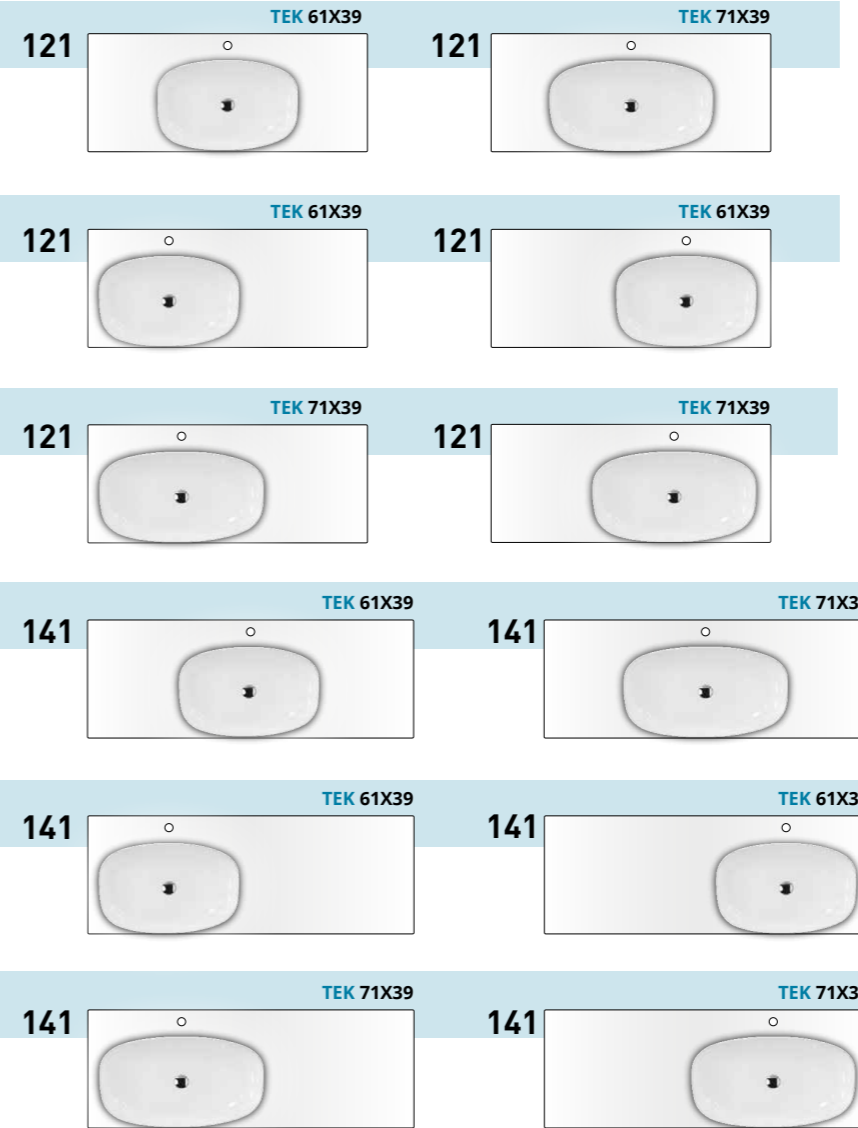

KASSEL cm 43x43

OPTIONAL

- *WorkTop senza foro rubinetto su richiesta
- *WorkTop without mixer hole upon request

51 Profondità
Depth

51 Profondità
Depth

WorkTop 51 cm

Lavabi d'appoggio abbinabili
Coordinated sit on top basins