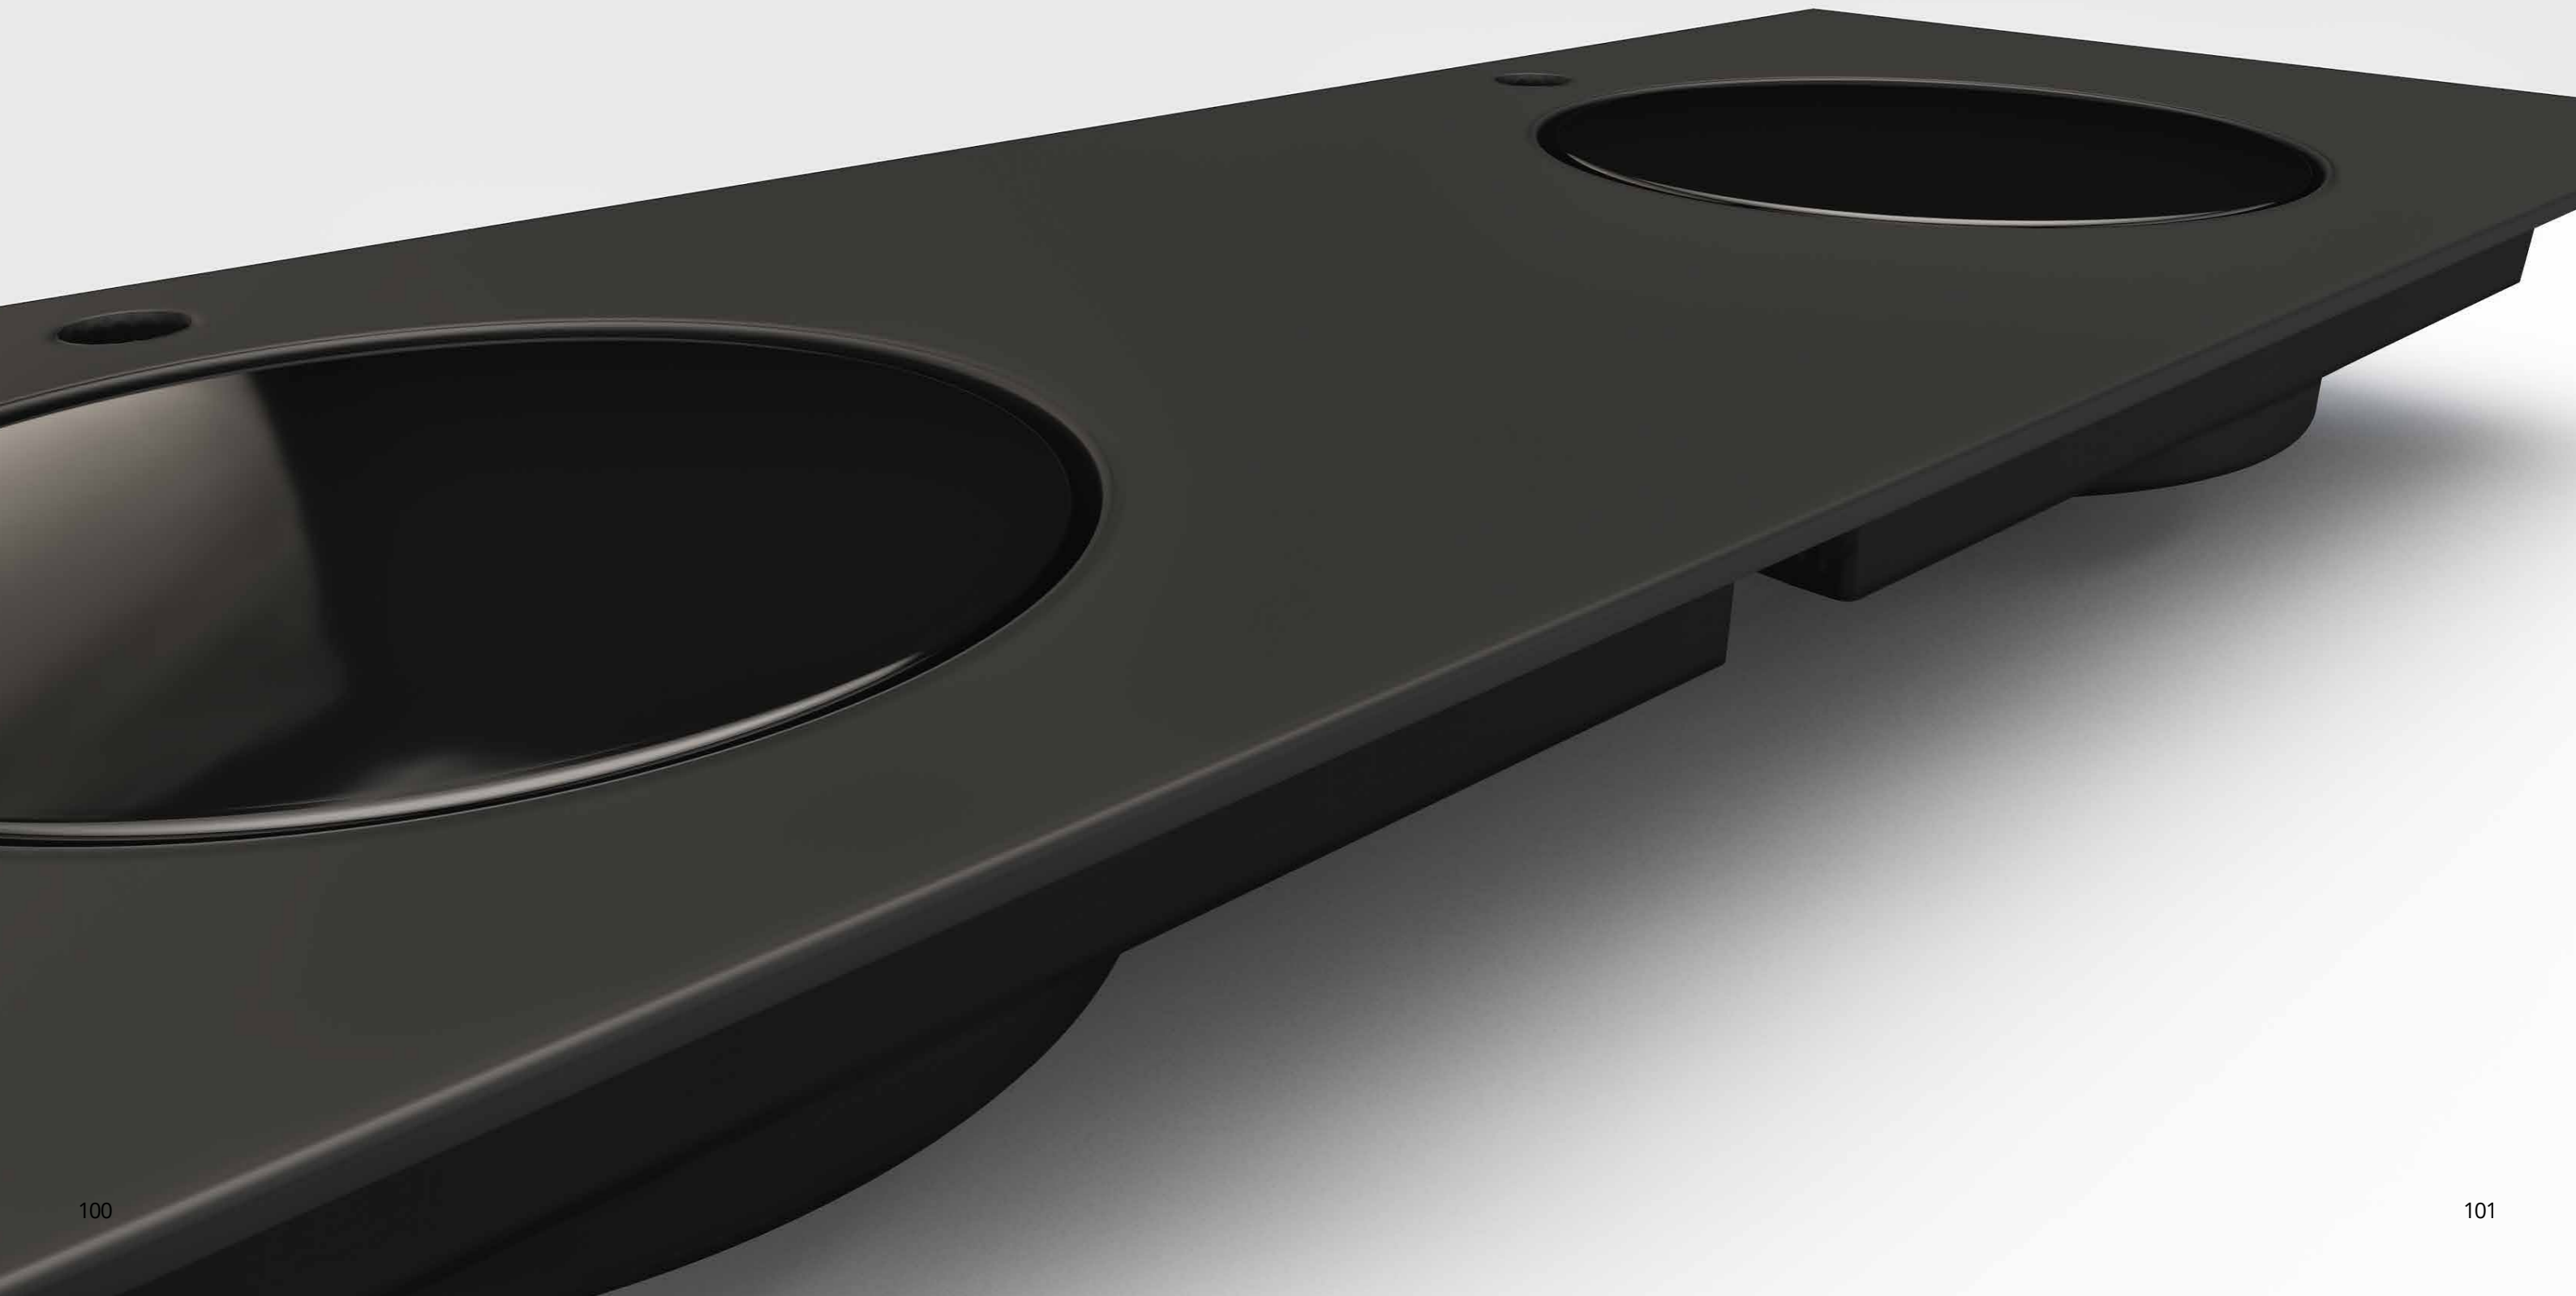

GLOSS WHITE COD. **CCNEW**

PLUS+TON® COD. **PCCNEW**

Lou®

A new washbasin concept

SPESSORE EXTRA-SLIM 12 mm
EXTRA-SLIM PROFILE 12 mm

ELEMENTO LAVABO LOU
LOU WASHBASIN COMPONENT

Lou[®] 121X46

DOPPIO BACINO / DOUBLE BOWL