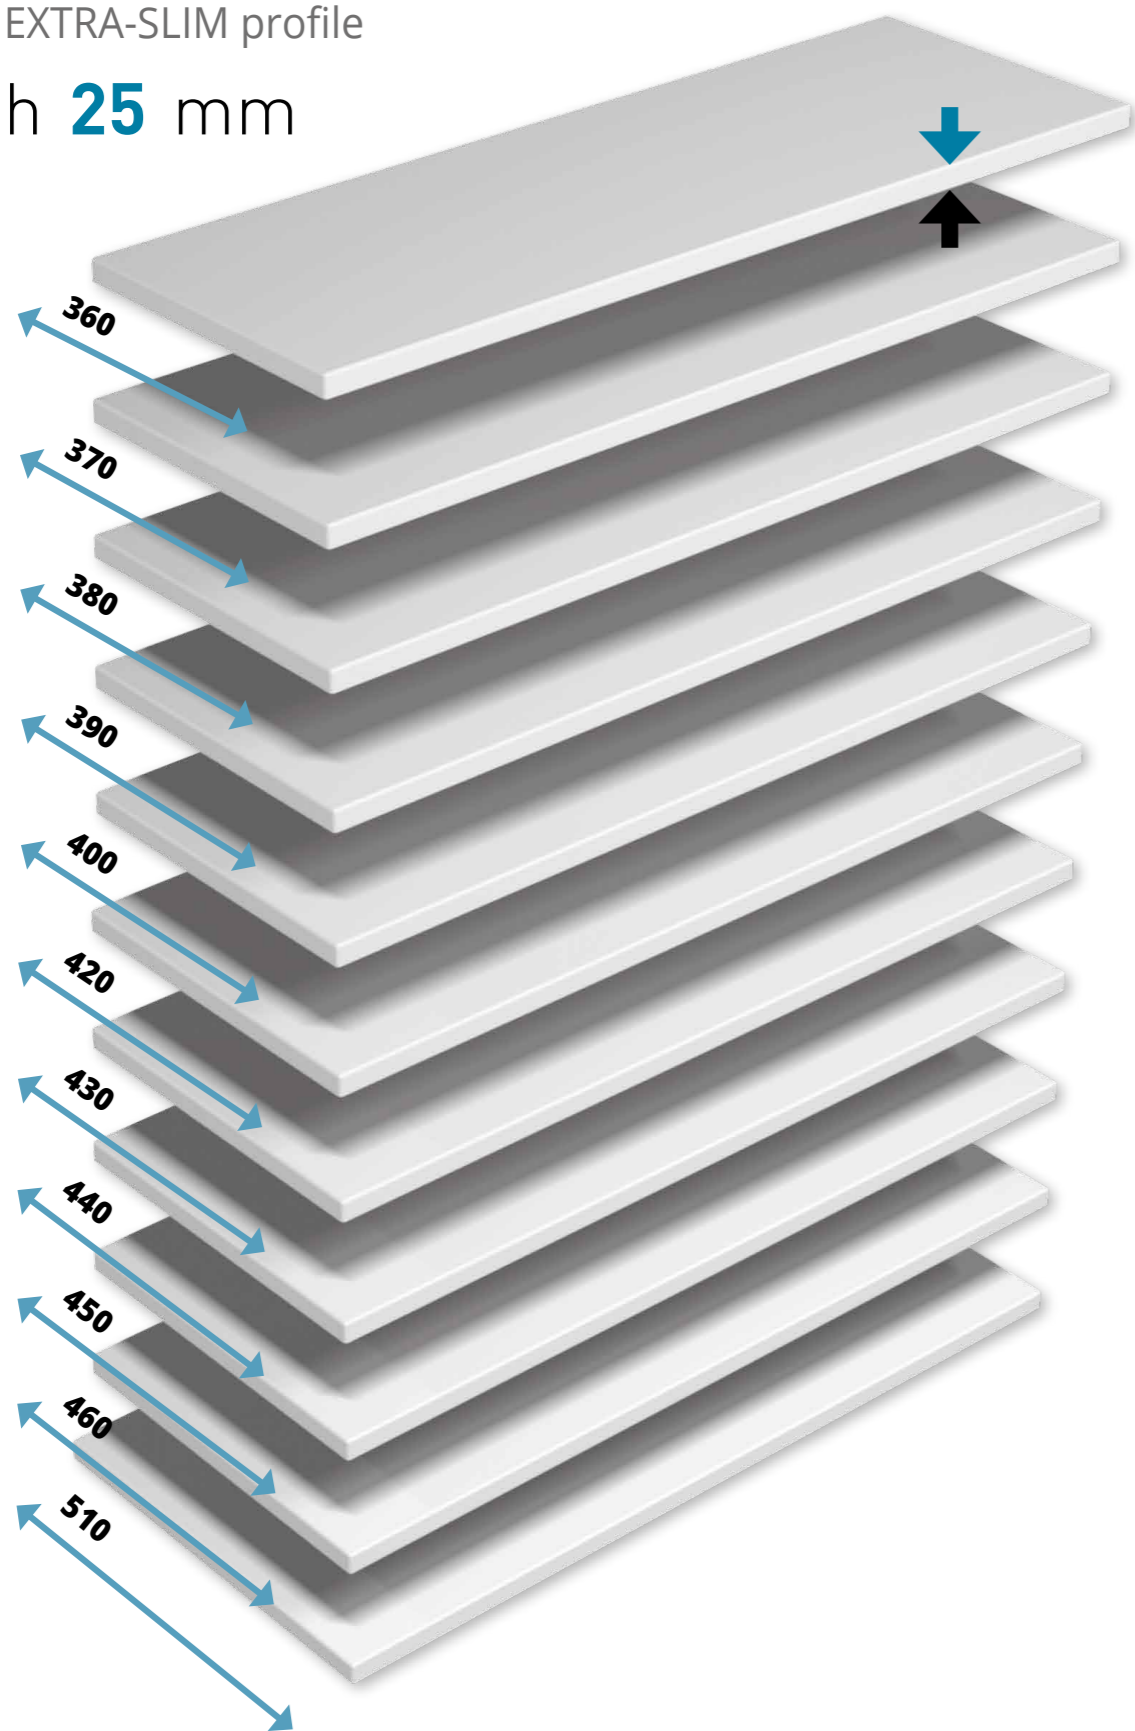

Una sola idea, mille soluzioni
One idea, a thousand solutions

Profilo EXTRASOTTILE
EXTRA-SLIM profile

h **25** mm