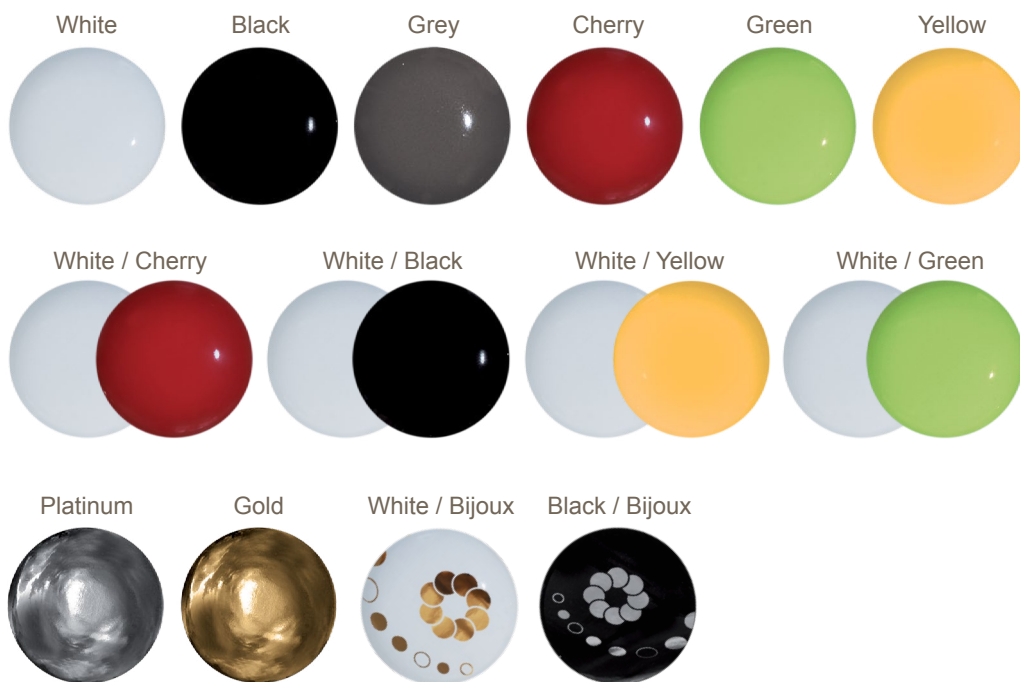

CARTELLA COLORI

COLOUR SUMMARY - CARTA DE COLORES

PRODOTTI CERAMICI

CERAMIC PRODUCTS

PRODUCTOS CERÁMICOS

LIVING SWING LINEA

WINDSOR REGENT YORK LONDON

PLUS