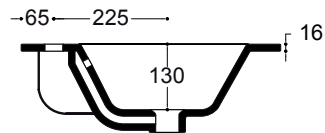

**121**

**COVER SLIM**

121x51

Lavabo Cover Slim monoforo con troppopieno  
Cover Slim one tap hole basin with overflow  
Lavabo Cover Slim para monomando con rebosadero

40881 white

ADDITIONAL ITEMS  
ARTÍCULOS ADICIONALES

Sifone  
Siphon  
Sifón  
31056

**Specifiche Tecniche**  
Technical data  
Fichas técnicas

Installazione:  
Installation:  
Instalación:

Sospeso  
Wall hung  
Suspendido

Appoggio  
Sit on top  
Apoyo

Su colonna  
With pedestal  
Con pedestal