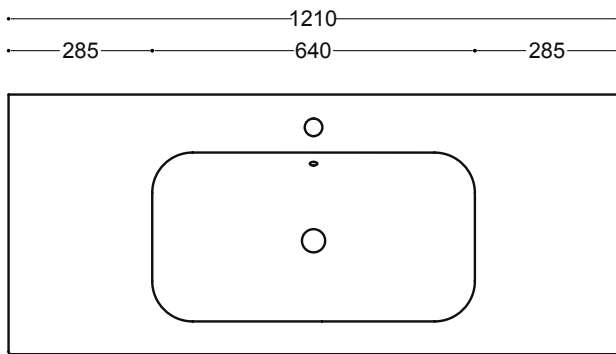

**121**

**COVER SLIM**

121x51

Lavabo Cover Slim monoforo con troppopieno  
Cover Slim one tap hole basin with overflow  
Lavabo Cover Slim para monomando con rebosadero

40881 white

ADDITIONAL ITEMS  
ARTÍCULOS ADICIONALES

Sifone  
Siphon  
Sifón  
31056

**Specifiche Tecniche**  
Technical data  
Fichas técnicas

Installazione:  
Installation:  
Instalación:

Sospeso  
Wall hung  
Suspendido

Appoggio  
Sit on top  
Apoyo

Su colonna  
With pedestal  
Con pedestal