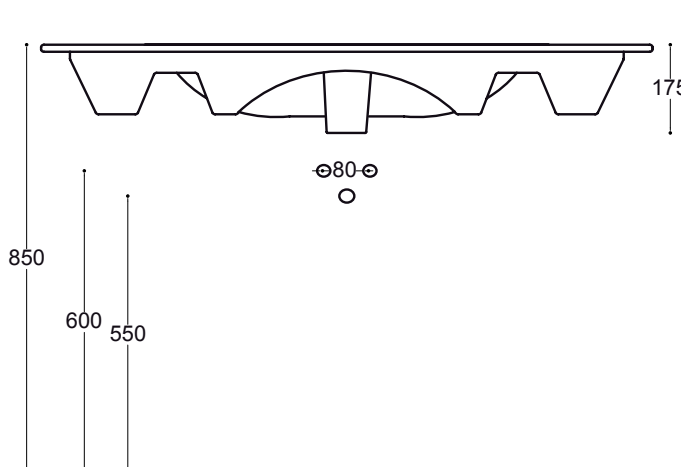

**121**

**COVER SLIM**

121x51

Lavabo Cover Slim monoforo con troppopieno  
Cover Slim one tap hole basin with overflow  
Lavabo Cover Slim para monomando con rebosadero

40881 white

ADDITIONAL ITEMS  
ARTÍCULOS ADICIONALES

Sifone  
Siphon  
Sifón  
31056

**Specifiche Tecniche**  
Technical data  
Fichas técnicas

Installazione:  
Installation:  
Instalación:

Sospeso  
Wall hung  
Suspendido

Appoggio  
Sit on top  
Apoyo

Su colonna  
With pedestal  
Con pedestal