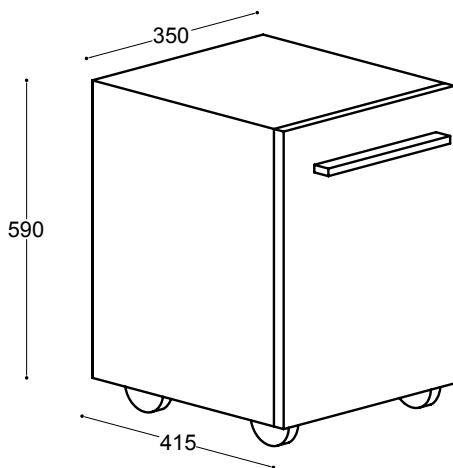

35

LINEA

L.35xP.41xH.59

13 KG Base con ruote con maniglia, anta DX
Floor cabinet on castors with handle, 1 door opening right
Base con ruedas con tirador y 1 puerta dcha

40675 bianco rigato

40676 beige

40677 caffè

40678 rovere

40679 wengè

Specifiche Tecniche

Technical data

Fichas técnicas

Bianco rigato
White grain
Blanco estriado

Rovere
Oak
Haya

Beige
Beige
Beige