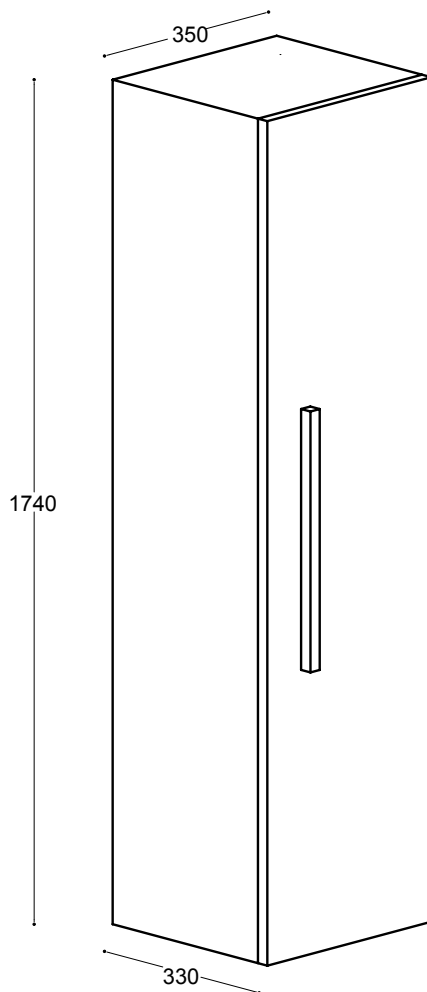

Specifiche Tecniche

Technical data

Fichas técnicas

Bianco rigato
White grain
Blanco estriado

Rovere
Oak
Haya

Beige
Beige
Beige

Caffè
Moka
Moka

Wengè
Wengè
Wengè

Viale delle Industrie, 9 - 01033 Civita Castellana (VT) - Italy
tel - +39 0761542144 / fax - +39 0761542129
info@altheaceramica.it - www.altheaceramica.com