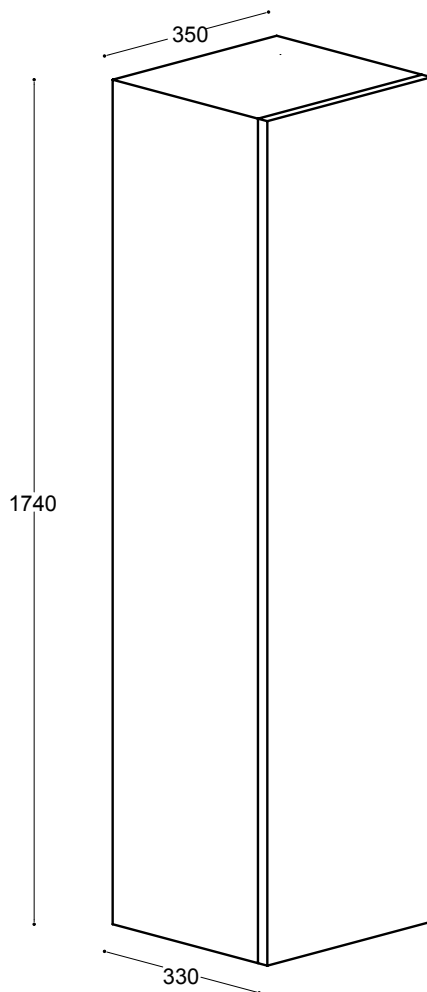

H.174 LINEA

L.35xP.33xH.174

Colonna senza maniglia con 1 anta reversibile
Wall hung high cabinet with push system and 1 reversible door
Columna sin tirador con 1 puerta reversible

- 40630 bianco rigato
- 40631 beige
- 40632 caffè
- 40633 rovere
- 40634 wengè

Specifiche Tecniche
Technical data
Fichas técnicas

Bianco rigato
White grain
Blanco estriado

Rovere
Oak
Haya

Beige
Beige
Beige

Caffè
Moka
Moka

Wengè
Wengè
Wengè

Viale delle Industrie, 9 - 01033 Civita Castellana (VT) - Italy
tel - +39 0761542144 / fax - +39 0761542129
info@altheaceramica.it - www.altheaceramica.com