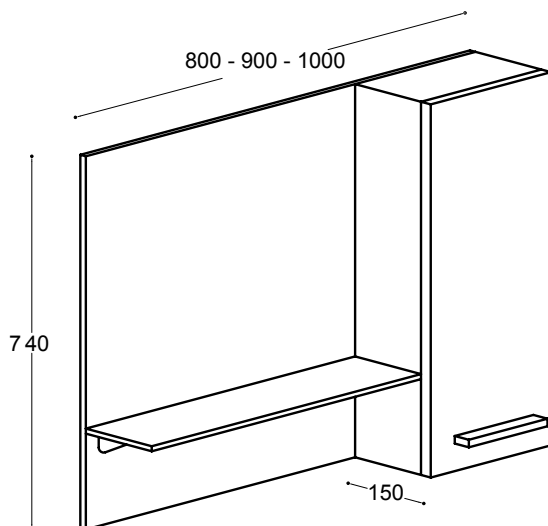

**80-90-100**

80-90-100xP.15xH.74

**80** Specchio e pensile con maniglia dx o sx  
Mirror plus left or right wall cabinet with handle  
Espejo y camerino con tirador dcha - izqda

Destra - Right - Dcha	Sinistra - Left - Izqda
40705 bianco rigato	40710 bianco rigato
40706 beige	40711 beige
40707 caffè	40712 caffè
40708 rovere	40713 rovere
40709 wengè	40714 wengè

**90** Specchio e pensile con maniglia dx o sx  
Mirror plus left or right wall cabinet with handle  
Espejo y camerino con tirador dcha - izqda

Destra - Right - Dcha	Sinistra - Left - Izqda
40725 bianco rigato	40730 bianco rigato
40726 beige	40731 beige
40727 caffè	40732 caffè
40728 rovere	40733 rovere
40729 wengè	40734 wengè

**100** Specchio e pensile con maniglia dx o sx  
Mirror plus left or right wall cabinet with handle  
Espejo y camerino con tirador dcha - izqda

Destra - Right - Dcha	Sinistra - Left - Izqda
40745 bianco rigato	40750 bianco rigato
40746 beige	40751 beige
40747 caffè	40752 caffè
40748 rovere	40753 rovere
40749 wengè	40754 wengè