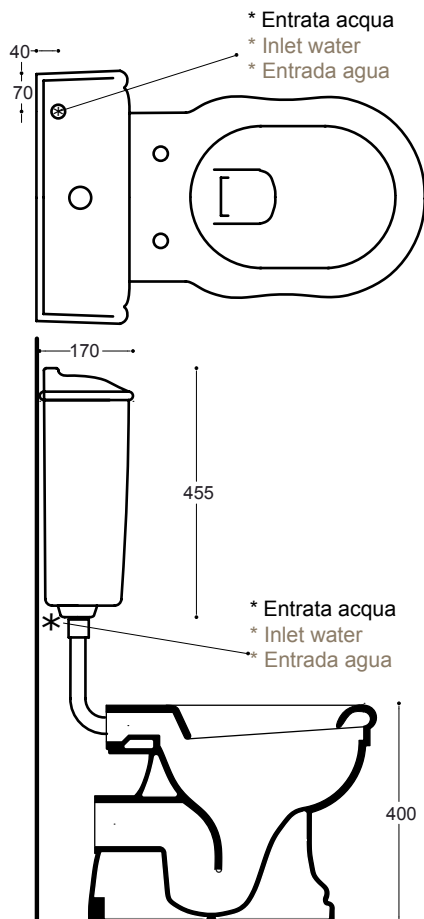

ROYAL

KG 16 Cassetta a zaino
Low level cistern with lid
Tanque a media altura
40288 white
40783 black

KG 15 Cassetta a zaino predisposizione pomello laterale
Low level cistern with lateral handle
Tanque a media altura para palanca lateral
41005 white
41006 black

ARTICOLI SUPPLEMENTARI ADDITIONAL ITEMS ARTICULOS ADICIONALES

Meccanismo di scarico per cassetta a zaino
Mechanism for low level cistern
Mecanismo de descarga para tanque a media altura
40289

Meccanismo di scarico laterale con pomello bianco in ceramica
Mechanism with white ceramic side handle
Mecanismo de descarga lateral con palanca blanca en cerámica
41013 cromo - chrome metal - acabado cromo
41014 oro - gold metal - acabado oro
41015 bronzo - bronze metal - acabado bronzo

Meccanismo di scarico laterale con pomello nero in ceramica
Mechanism with black ceramic side handle
Mecanismo de descarga lateral con palanca negra en cerámica
41016 cromo - chrome metal - acabado cromo
41017 oro - gold metal - acabado oro
41018 bronzo - bronze metal - acabado bronzo