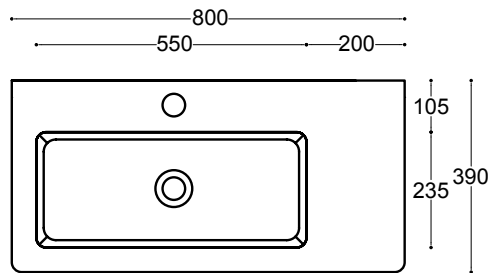

80 LAVABI SMART

80x39

20 KG Lavabo monoforo con troppopieno
One tap hole basin with overflow
Lavabo para monomando con rebosadero
40137 white
40205 black

ARTICOLI SUPPLEMENTARI
ADDITIONAL ITEMS
ARTICULOS ADICIONALES

Fissaggi per lavabo
Fixings for washbasin
Anclajes para lavabo
30020

Sifone
Siphon
Sifón
31056

Specifiche Tecniche
Technical data
Fichas técnicas

Installazione:
Installation:
Instalación:

Sospeso
Wall hung
Suspendido