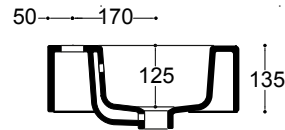

80 LAVABI SMART

80x39

20 KG Lavabo monoforo con troppopieno
One tap hole basin with overflow
Lavabo para monomando con rebosadero
40137 white
40205 black

ARTICOLI SUPPLEMENTARI
ADDITIONAL ITEMS
ARTICULOS ADICIONALES

Fissaggi per lavabo
Fixings for washbasin
Anclajes para lavabo
30020

Sifone
Siphon
Sifón
31056

Specifiche Tecniche
Technical data
Fichas técnicas

Installazione:
Installation:
Instalación:

Sospeso
Wall hung
Suspendido