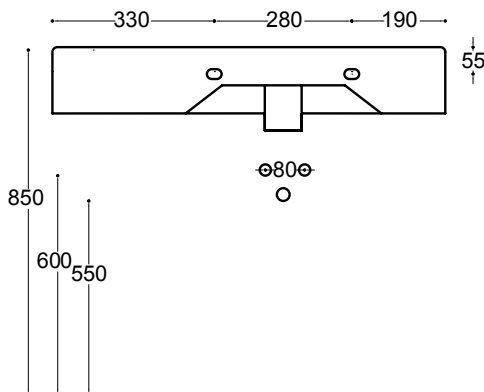

80 LAVABI SMART

80x39

20 KG Lavabo monoforo con troppopieno
One tap hole basin with overflow
Lavabo para monomando con rebosadero
40137 white
40205 black

ARTICOLI SUPPLEMENTARI
ADDITIONAL ITEMS
ARTICULOS ADICIONALES

Fissaggi per lavabo
Fixings for washbasin
Anclajes para lavabo
30020

Sifone
Siphon
Sifón
31056

Specifiche Tecniche
Technical data
Fichas técnicas

Installazione:
Installation:
Instalación:

Sospeso
Wall hung
Suspendido