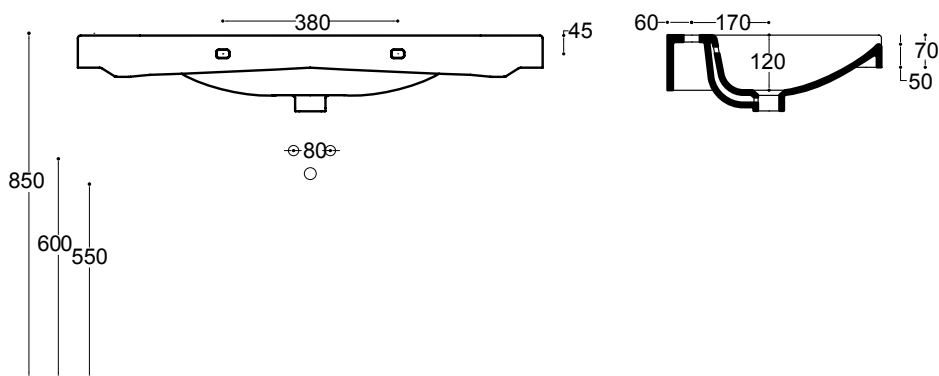

Sifón

31056

**Specifiche Tecniche**

Technical data

Fichas técnicas

Installazione:  
Installation:  
Instalación:

Sospeso  
Wall hung  
Suspendido

Appoggio  
Sit on top  
Apoyo