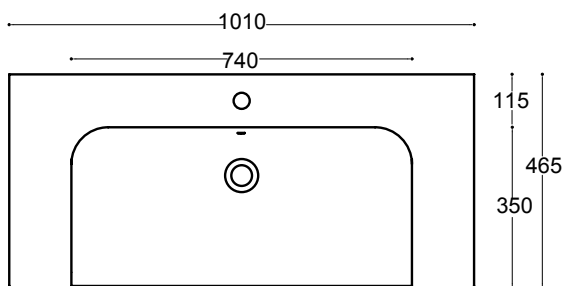

## STILO

101x46

KG  
24

Lavabo monoforo con troppopieno

One tap hole basin with overflow

Lavabo para monomando con rebosadero

40484 white

**ARTICOLI SUPPLEMENTARI**

Sifón

31056

**Specifiche Tecniche**

Technical data

Fichas técnicas

Installazione:  
Installation:  
Instalación:

Sospeso  
Wall hung  
Suspendido

Appoggio  
Sit on top  
Apoyo