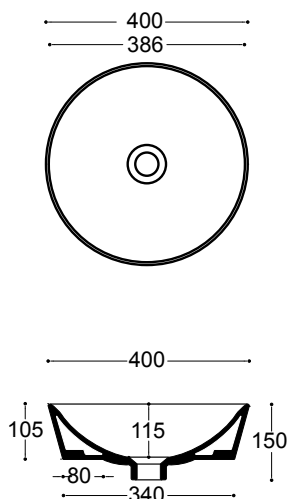

Su mobile  
Cabinet basin  
Con mueble

**Specifiche Tecniche**

Technical data

Fichas técnicas

315

Semicolonna Tecno  
Tecno half pedestal  
Semipedestal Tecno

\* Altezza massima sifone  
\* Maximum height of the syphon  
\* Altura máxima del sifón