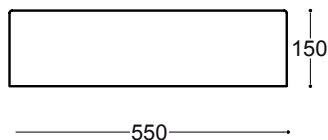

Sifone

Siphon

Sifón

31056

Specifiche Tecniche

Technical data

Fichas técnicas

Installazione: