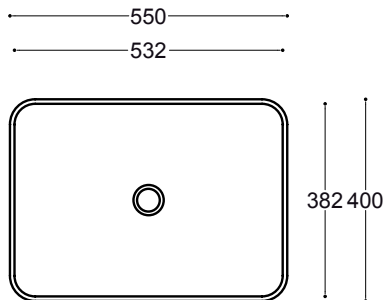

ARTICOLI SUPPLEMENTARI

ADDITIONAL ITEMS

ARTICULOS ADICIONALES

Sifone

Siphon

Sifón

31056

Specifiche Tecniche

Technical data

Fichas técnicas

Installazione:

Installation:

Instalación:

Sospeso
Wall hung
Suspendido

Appoggio
Sit on top
Apoyo

Su colonna
With pedestal
Con pedestal

Con piedini
With legs
Con patas

Sottopiano
Under-counter
Bajo encimera

Semincasso
Semi recessed
Semiencastré

Su mobile
Cabinet basin
Con mueble