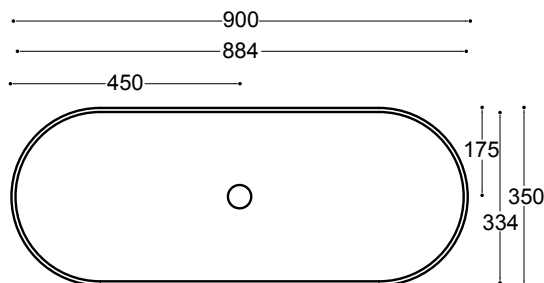

2009

90 COVER

90x35

16 KG Lavabo Cover d'appoggio senza troppopieno
Cover sit on top basin without overflow
Lavabo Cover de apoyo sin rebosadero

- 40584 white
- 40898 matt white
- 40808 black
- 40811 yellow
- 40809 green
- 40807 cherry
- 40810 grey
- 40812 platinum

B-COLOUR

- 40584 - MR white - matt red
- 40584 - MB white - matt black
- 40584 - MG white - matt grey
- 40584 - GR white - glossy red
- 40584 - GB white - glossy black
- 40584 - GG white - glossy grey
- 40584 - P white - platinum