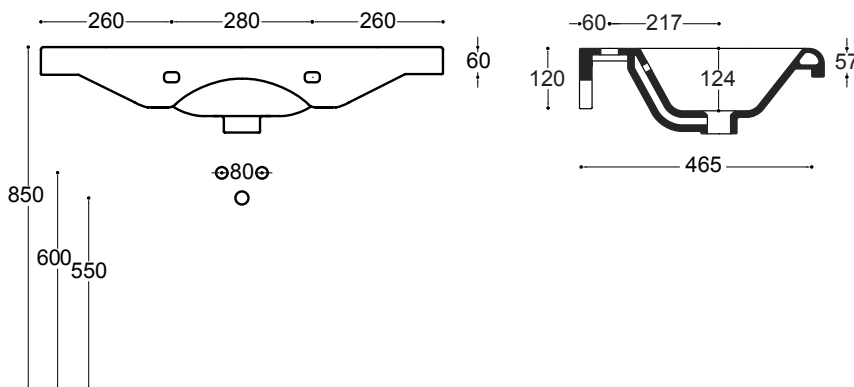

**80 COVER CORNER**

80x48

KG
21

Lavabo Cover Corner monoforo con troppopieno
 Cover Corner one tap hole basin with overflow
 Lavabo Cover Corner para monomando con rebosadero

40320 white 40322 cherry
 40324 black 40326 grey
 40321 yellow
 40325 green

ARTICOLI SUPPLEMENTARI
ADDITIONAL ITEMS
ARTICULOS ADICIONALES

Fissaggi per lavabo
 Fixings for washbasin
 Anclajes para lavabo
 30020

Sifone
 Siphon
 Sifón
 31056

Specifiche Tecniche
 Technical data
 Fichas técnicas