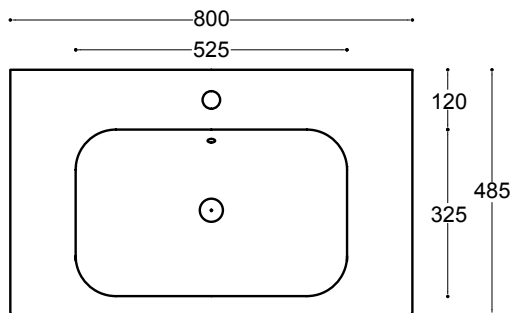

ARTICOLI SUPPLEMENTARI
ADDITIONAL ITEMS
ARTICULOS ADICIONALES

Fissaggi per lavabo
Fixings for washbasin
Anclajes para lavabo
30020

Sifone
Siphon
Sifón
31056

Specifiche Tecniche
Technical data
Fichas técnicas