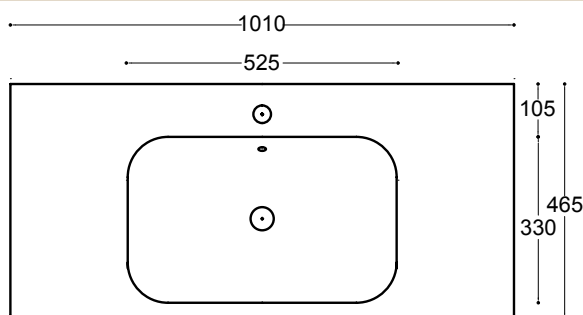

Specifiche Tecniche

Technical data

Fichas técnicas