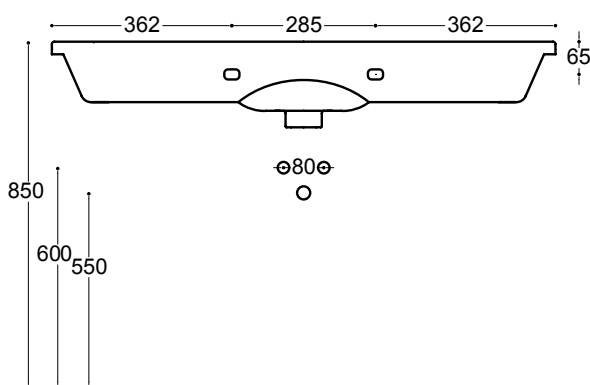

Installazione:

Installation:

Instalación:

Sospeso

Wall hung

Suspendido

Appoggio

Sit on top

Apoyo

Su colonna

With pedestal

Con pedestal

Con piedini

With legs

Con patas

Sottopiano

Under-counter

Bajo encimera

Semincasso

Semi recessed

Semiencastré

Su mobile

Cabinet basin

Con mueble