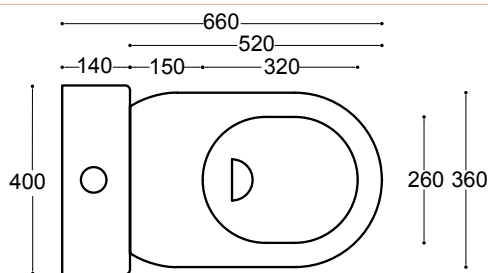

Asiento amortiguado de resina termoindurente

40377 white

40385 black

Staffa di fissaggio in plastica vaso e bidet

Plastic bracket for WC - bidet

Estribo en plástico para inodoro - bidé

40290

Curva tecnica

Pipe fitting

Codo

030070

**Specifiche Tecniche**

Technical data

Fichas técnicas

\* H Entrata acqua

\* H Inlet water