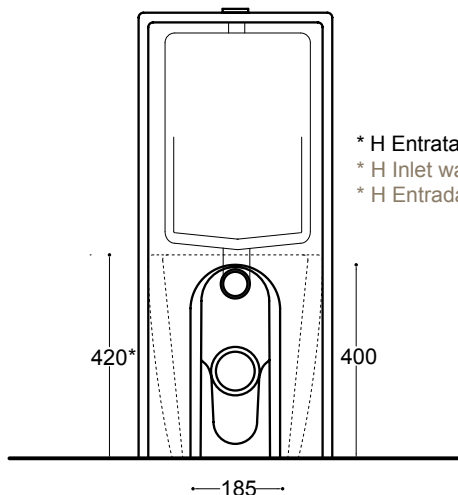

Asiento amortiguado de resina termoindurente

40377 white

40385 black

Staffa di fissaggio in plastica vaso e bidet

Plastic bracket for WC - bidet

Estribo en plástico para inodoro - bidé

40290

Curva tecnica

Pipe fitting

Codo

030070

**Specifiche Tecniche**

Technical data

Fichas técnicas

\* H Entrata acqua

\* H Inlet water

\* H Entrada agua