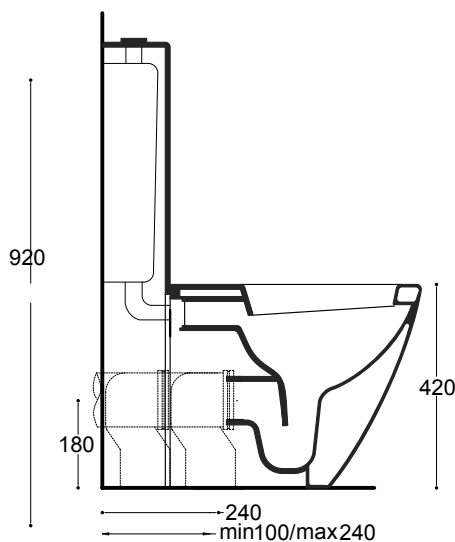

Asiento amortiguado de resina termoindurente

40377 white

40385 black

Staffa di fissaggio in plastica vaso e bidet

Plastic bracket for WC - bidet

Estribo en plástico para inodoro - bidé

40290

Curva tecnica

Pipe fitting

Codo

030070

**Specifiche Tecniche**

Technical data

Fichas técnicas

\* H Entrata acqua

\* H Inlet water

\* H Entrada agua