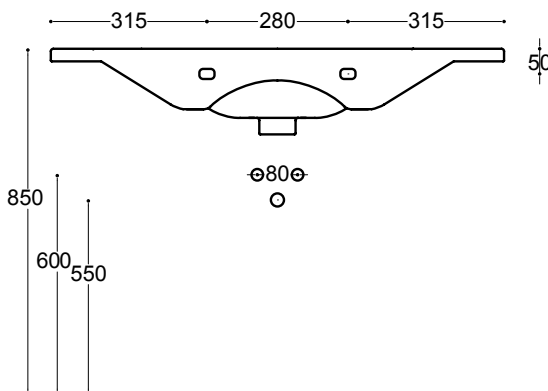

**91**  
91x46

**COVER PLAIN**

**KG** 21 Lavabo Cover Plain monoforo con troppopieno  
Cover Plain one tap hole basin with overflow  
Lavabo Cover Plain para monomando con rebosadero

40513 white  
40900 matt white

**ARTICOLI SUPPLEMENTARI**

**ADDITIONAL ITEMS**

**ARTÍCULOS ADICIONALES**

Fissaggi per lavabo  
Fixings for washbasin  
Anclajes para lavabo  
30020

Sifone  
Siphon  
Sifón  
31056

**Specifiche Tecniche**

Technical data  
Fichas técnicas