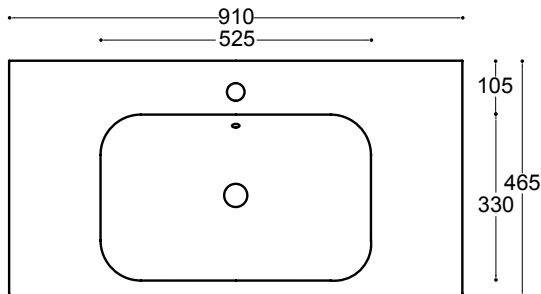

Specifiche Tecniche

Technical data
Fichas técnicas