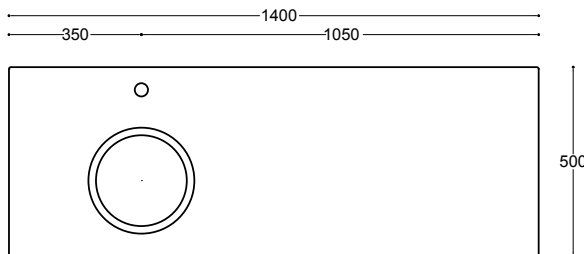

140
140x50

ELLE

Piastra Elle cm 140
Elle cm 140 slab counter
Encimera Elle cm 140

30124 white
30179 black

ARTICOLI SUPPLEMENTARI
ADDITIONAL ITEMS
ARTICULOS ADICIONALES

Fissaggio piastra Elle cm 140
Elle cm 140 slab counter fixing set
Anclaje encimera Elle cm 140
30105