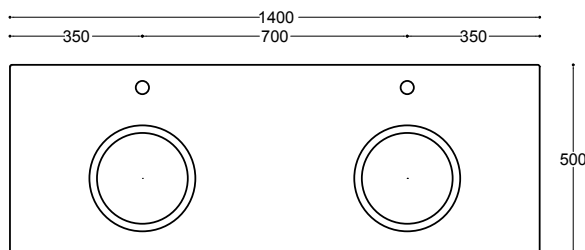

140

ELLE

140x50

Piastra Elle cm 140 Duo
Elle cm 140 Duo slab counter
Encimera Elle cm 140 Duo

30125 white

30184 black

ARTICOLI SUPPLEMENTARI
ADDITIONAL ITEMS
ARTICULOS ADICIONALES

Fissaggio piastra Elle cm 140
Elle cm 140 slab counter fixing set
Anclaje encimera Elle cm 140
30105

Specifiche Tecniche
Technical data
Fichas técnicas

Installazione:
Installation:
Instalación:

Sospeso
Wall hung
Suspendido

Appoggio
Sit on top
Apoyo

Su colonna
With pedestal
Con pedestal

Con piedini
With legs
Con patas