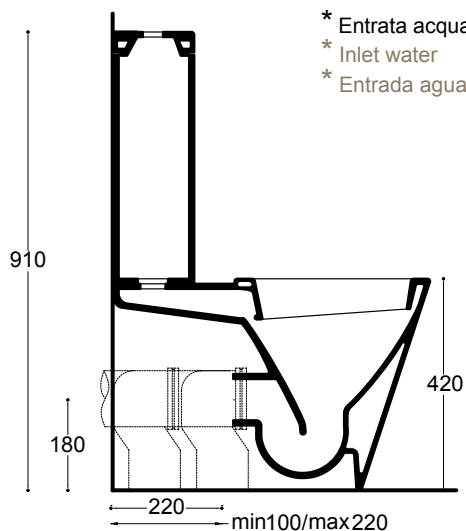

63 HERA
63x39

KG 25 WC Monoblocco scarico pavimento parete
Close - coupled WC floor - wall trap
Inodoro para tanque bajo salida V/H
31001 white

KG 12 Cassetta monoblocco entrata acqua alta
Close - coupled cistern high inlet water
Tanque bajo entrada agua alta
31014 white

KG 12 Cassetta monoblocco entrata acqua inferiore
Close - coupled cistern inferior inlet water
Tanque bajo entrada agua inferior
40128 white

ARTICOLI SUPPLEMENTARI

ADDITIONAL ITEMS
ARTICULOS ADICIONALES

Meccanismo di scarico entrata acqua alta
Mechanism high inlet water
Mecanismo de descarga entrada agua alta
31091

Curva tecnica
Pipe fitting
Codo
030070

Meccanismo di scarico entrata acqua inferiore
Mechanism inferior inlet water
Mecanismo de descarga entrada agua inferior
40195

* Entrata acqua
* Inlet water
* Entrada agua

Specifiche Tecniche

Technical data

Fichas técnicas

** H Entrata acqua alta
** H High inlet water
** H Entrada agua alta

* H Entrata acqua inferiore
* H Inferior inlet water
* H Entrada agua inferior