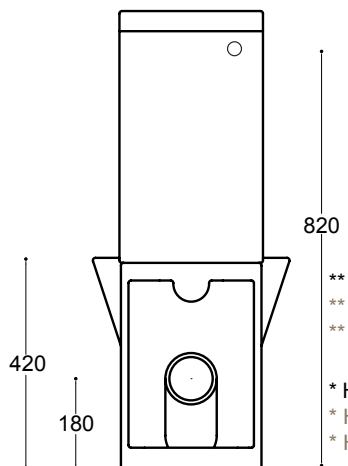

63 HERA
63x39

KG 25 WC Monoblocco scarico pavimento parete
Close - coupled WC floor - wall trap
Inodoro para tanque bajo salida V/H
31001 white

KG 12 Cassetta monoblocco entrata acqua alta
Close - coupled cistern high inlet water
Tanque bajo entrada agua alta
31014 white

KG 12 Cassetta monoblocco entrata acqua inferiore
Close - coupled cistern inferior inlet water
Tanque bajo entrada agua inferior
40128 white

ARTICOLI SUPPLEMENTARI

ADDITIONAL ITEMS
ARTICULOS ADICIONALES

Meccanismo di scarico entrata acqua alta
Mechanism high inlet water
Mecanismo de descarga entrada agua alta
31091

Curva tecnica
Pipe fitting
Codo
030070

Meccanismo di scarico entrata acqua inferiore
Mechanism inferior inlet water
Mecanismo de descarga entrada agua inferior
40195

* Entrata acqua
* Inlet water
* Entrada agua

Specifiche Tecniche

Technical data

Fichas técnicas

** H Entrata acqua alta
** H High inlet water
** H Entrada agua alta

* H Entrata acqua inferiore
* H Inferior inlet water
* H Entrada agua inferior