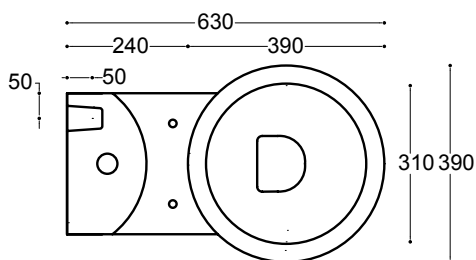

* Entrata acqua
* Inlet water
* Entrada agua