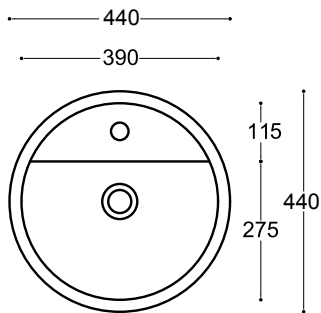

44
44x44

IN

KG
11

Lavabo d'appoggio monoforo con troppopieno
One tap hole sit on top basin with overflow
Lavabo de apoyo para monomando con rebosadero

31032 white

Specifiche Tecniche
Technical data
Fichas técnicas