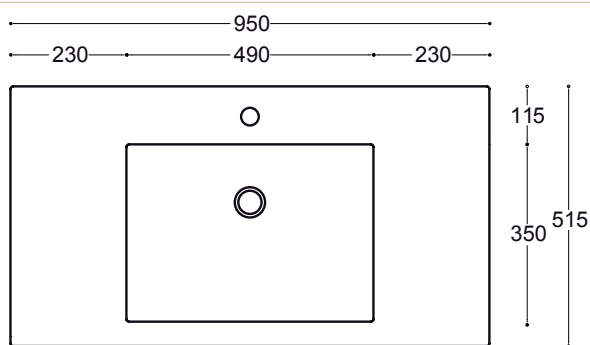

95
95x51

KLOC

KG
23 Lavabo monoforo con troppopieno
One tap hole basin with overflow
Lavabo para monomando con rebosadero
30547 white

ARTICOLI SUPPLEMENTARI

ADDITIONAL ITEMS

ARTÍCULOS ADICIONALES

Fissaggi per lavabo
Fixings for washbasin
Anclajes para lavabo
30020

Sifone
Siphon
Sifón
31056

Specifiche Tecniche
Technical data
Fichas técnicas

Installazione:
Installation:
Instalación:

Sospeso
Wall hung
Suspendido

Appoggio
Sit on top
Apoyo

Su colonna
With pedestal
Con pedestal