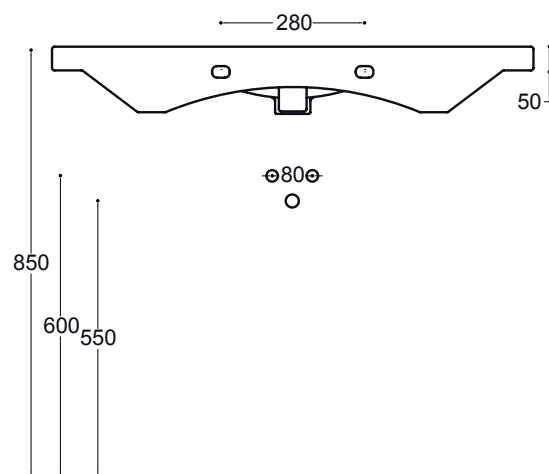

95
95x51

KLOC

KG
23 Lavabo monoforo con troppopieno
One tap hole basin with overflow
Lavabo para monomando con rebosadero
30547 white

ARTICOLI SUPPLEMENTARI

ADDITIONAL ITEMS

ARTÍCULOS ADICIONALES

Fissaggi per lavabo
Fixings for washbasin
Anclajes para lavabo
30020

Sifone
Siphon
Sifón
31056

Specifiche Tecniche
Technical data
Fichas técnicas

Installazione:
Installation:
Instalación:

Sospeso
Wall hung
Suspendido

Appoggio
Sit on top
Apoyo

Su colonna
With pedestal
Con pedestal