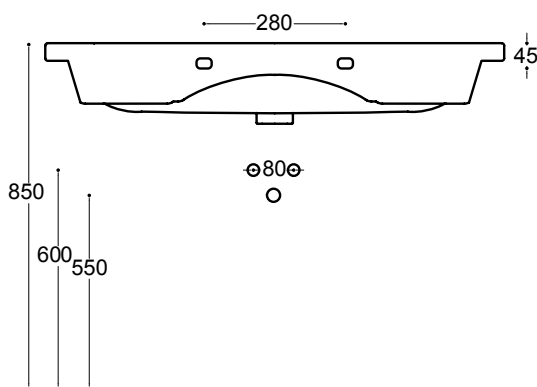

ARTICOLI SUPPLEMENTARI

ADDITIONAL ITEMS

ARTÍCULOS ADICIONALES

Fissaggi per lavabo
Fixings for washbasin
Anclajes para lavabo
30020

Sifone
Siphon
Sifón
31056

Specifiche Tecniche

Technical data
Fichas técnicas