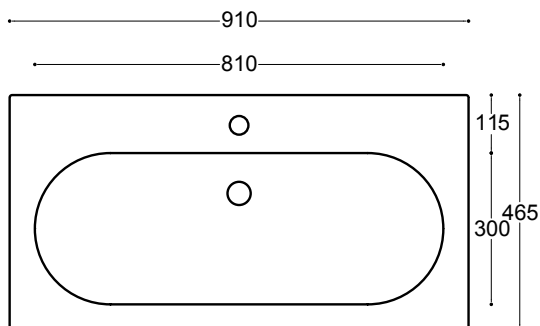

Specifiche Tecniche

Technical data
Fichas técnicas