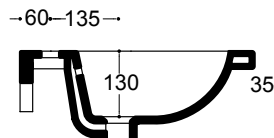

ARTICOLI SUPPLEMENTARI

ADDITIONAL ITEMS

ARTÍCULOS ADICIONALES

Fissaggi per lavabo
Fixings for washbasin
Anclajes para lavabo
30020

Sifone
Siphon
Sifón
31056

Specifiche Tecniche

Technical data
Fichas técnicas