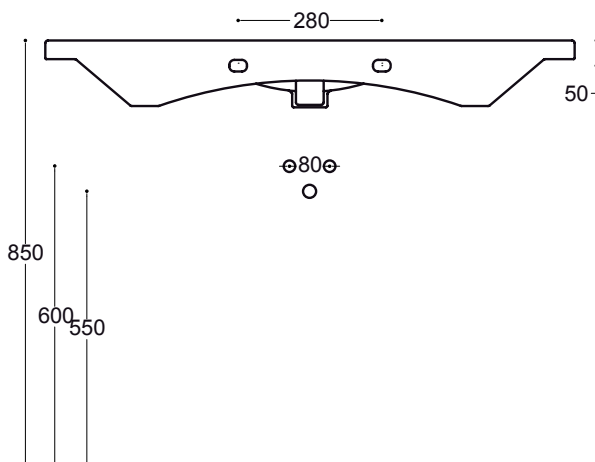

105 PLAY

105x51

KG
28

Lavabo monoforo con troppopieno
One tap hole basin with overflow
Lavabo para monomando con rebosadero
30115 white

ARTICOLI SUPPLEMENTARI
ADDITIONAL ITEMS
ARTÍCULOS ADICIONALES

Fissaggi per lavabo
Fixings for washbasin
Anclajes para lavabo
30020

Sifone
Siphon
Sifón
31056

Specifiche Tecniche
Technical data
Fichas técnicas

Installazione:
Installation:
Instalación:

Sospeso
Wall hung
Suspendido

Appoggio
Sit on top
Apoyo

Su colonna
With pedestal
Con pedestal