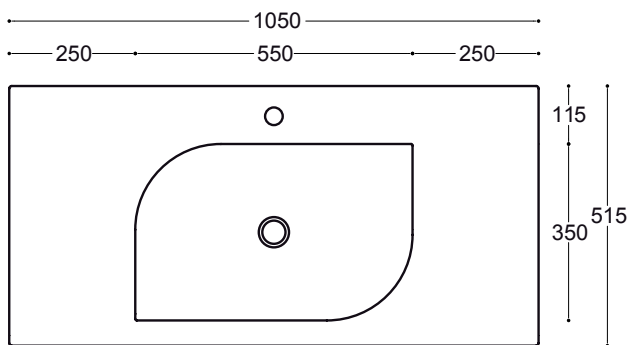

105 PLAY

105x51

KG
28

Lavabo monoforo con troppopieno
One tap hole basin with overflow
Lavabo para monomando con rebosadero
30115 white

ARTICOLI SUPPLEMENTARI
ADDITIONAL ITEMS
ARTÍCULOS ADICIONALES

Fissaggi per lavabo
Fixings for washbasin
Anclajes para lavabo
30020

Sifone
Siphon
Sifón
31056

Specifiche Tecniche
Technical data
Fichas técnicas

Installazione:
Installation:
Instalación:

Sospeso
Wall hung
Suspendido

Appoggio
Sit on top
Apoyo

Su colonna
With pedestal
Con pedestal