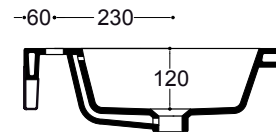

105 PLAY

105x51

KG
28

Lavabo monoforo con troppopieno
One tap hole basin with overflow
Lavabo para monomando con rebosadero
30115 white

ARTICOLI SUPPLEMENTARI
ADDITIONAL ITEMS
ARTÍCULOS ADICIONALES

Fissaggi per lavabo
Fixings for washbasin
Anclajes para lavabo
30020

Sifone
Siphon
Sifón
31056

Specifiche Tecniche
Technical data
Fichas técnicas

Installazione:
Installation:
Instalación:

Sospeso
Wall hung
Suspendido

Appoggio
Sit on top
Apoyo

Su colonna
With pedestal
Con pedestal