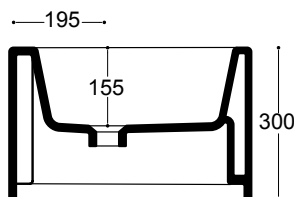

Sifone

Siphon

Sifón

31056

Specifiche Tecniche

Technical data

Fichas técnicas

Installazione:
Installation:
Instalación: