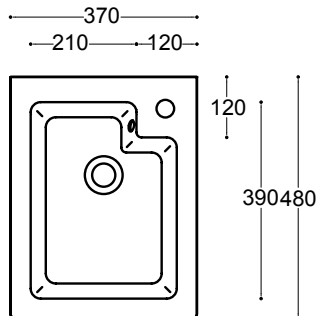

37

37x48

COMPACT

KG
23

Lavabo monoforo con troppopieno

One tap hole basin with overflow

Lavabo para monomando con rebosadero

40059 white

Sifone

Siphon

Sifón

31056

Specifiche Tecniche

Technical data

Fichas técnicas

Installazione:
Installation:
Instalación: