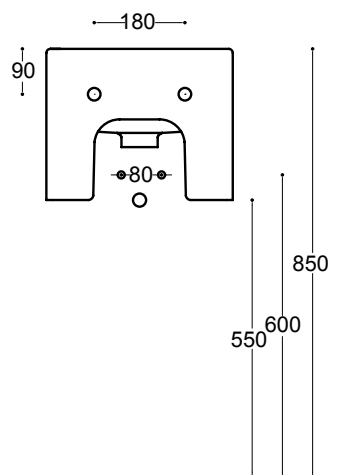

Sifone

Siphon

Sifón

31056

Specifiche Tecniche

Technical data

Fichas técnicas

Installazione:
Installation:
Instalación: