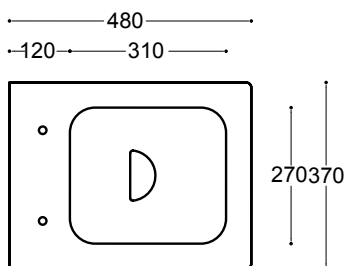

Specifiche Tecniche

Technical data

Fichas técnicas