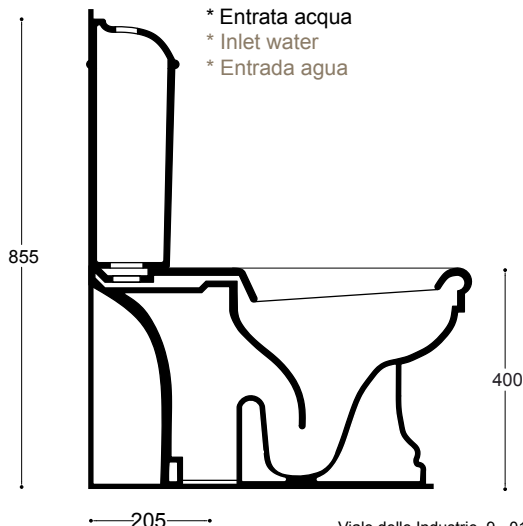

Consumo d'acqua
Water flush
Consumo de agua

Viale delle Industrie, 9 - 01033 Civita Castellana (VT) - Italy
tel - +39 0761542144 / fax - +39 0761542129
info@altheaceramica.it - www.altheaceramica.com