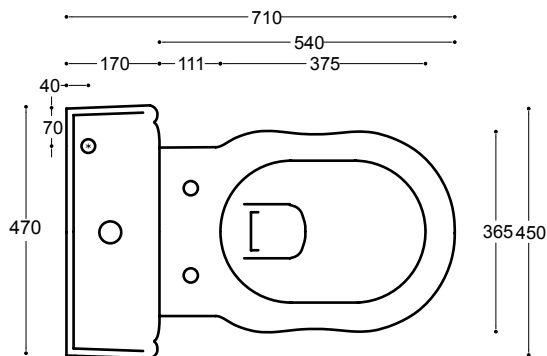

ARTICOLI SUPPLEMENTARI

ADDITIONAL ITEMS

ARTICULOS ADICIONALES

Coprivaso in resina termoindurente - cerniere cromo
Thermosetting resin seat cover - chrome hinges
Asiento de resina termoindurente - bisagras cromo

27050 white
40868 black
27052 wood

Coprivaso frizionato in resina termoindurente - cerniere cromo
Thermosetting resin soft close seat cover - chrome hinges
Asiento amortiguado de resina termoindurente - bisagras cromo

40409 white
40870 black
40412 wood

Fissaggio per vaso e bidet
Fixings for WC - bidet
Anclajes para inodoro - bidé
520/A

Meccanismo di scarico
Mechanism for close - coupled cistern
Mecanismo de descarga

30090

Meccanismo di scarico laterale con pomello bianco in ceramica
Mechanism with white ceramic side handle
Mecanismo de descarga lateral con palanca blanca en cerámica

41007 cromo - chrome metal - acabado cromo

41008 oro - gold metal - acabado oro

41009 bronzo - bronze metal - acabado bronze

Mecanismo de descarga lateral con palanca negra en cerámica

41010 cromo - chrome metal - acabado cromo

41011 oro - gold metal - acabado oro

41012 bronzo - bronze metal - acabado bronze

Specifiche Tecniche

Technical data

Fichas técnicas