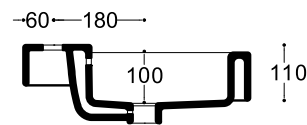

**50**  
50x45

**STIK**

**13** KG  
Lavabo monoforo con troppopieno  
One tap hole basin with overflow  
Lavabo para monomando con rebosadero  
**30057 white**

**ARTICOLI SUPPLEMENTARI**  
ADDITIONAL ITEMS  
ARTÍCULOS ADICIONALES

Fissaggi per lavabo  
Fixings for washbasin  
Anclajes para lavabo  
**30020**

Sifone  
Siphon  
Sifón  
**31056**

**Specifiche Tecniche**  
Technical data  
Fichas técnicas

Installazione:  
Installation:  
Instalación: