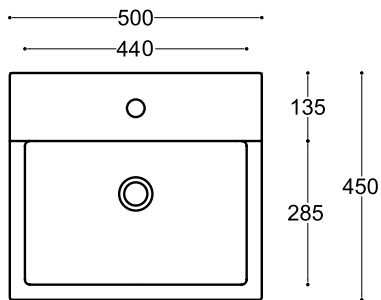

Specifiche Tecniche
Technical data
Fichas técnicas