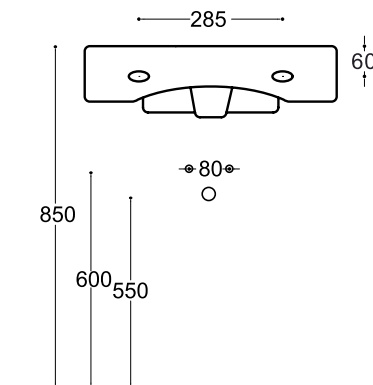

**50**  
50x45

**STIK**

**13** KG  
Lavabo monoforo con troppopieno  
One tap hole basin with overflow  
Lavabo para monomando con rebosadero  
**30057 white**

**ARTICOLI SUPPLEMENTARI**  
ADDITIONAL ITEMS  
ARTÍCULOS ADICIONALES

Fissaggi per lavabo  
Fixings for washbasin  
Anclajes para lavabo  
**30020**

Sifone  
Siphon  
Sifón  
**31056**

**Specifiche Tecniche**  
Technical data  
Fichas técnicas

Installazione:  
Installation:  
Instalación: