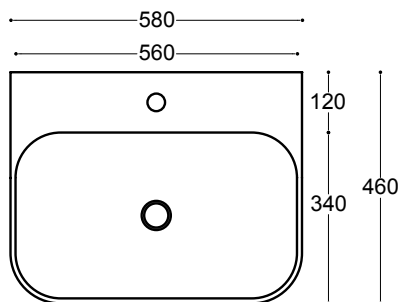

**58 COVER****58x46****13****Lavabo Cover monoforo con troppopieno**

Cover one tap hole basin with overflow

Lavabo Cover para monomando con rebosadero

40359 white**ARTICOLI SUPPLEMENTARI****ADDITIONAL ITEMS****ARTICULOS ADICIONALES**

Fissaggi per lavabo

Fixings for washbasin

Anclajes para lavabo

30020

Sifone

Siphon

Sifón

31056**Specifiche Tecniche**