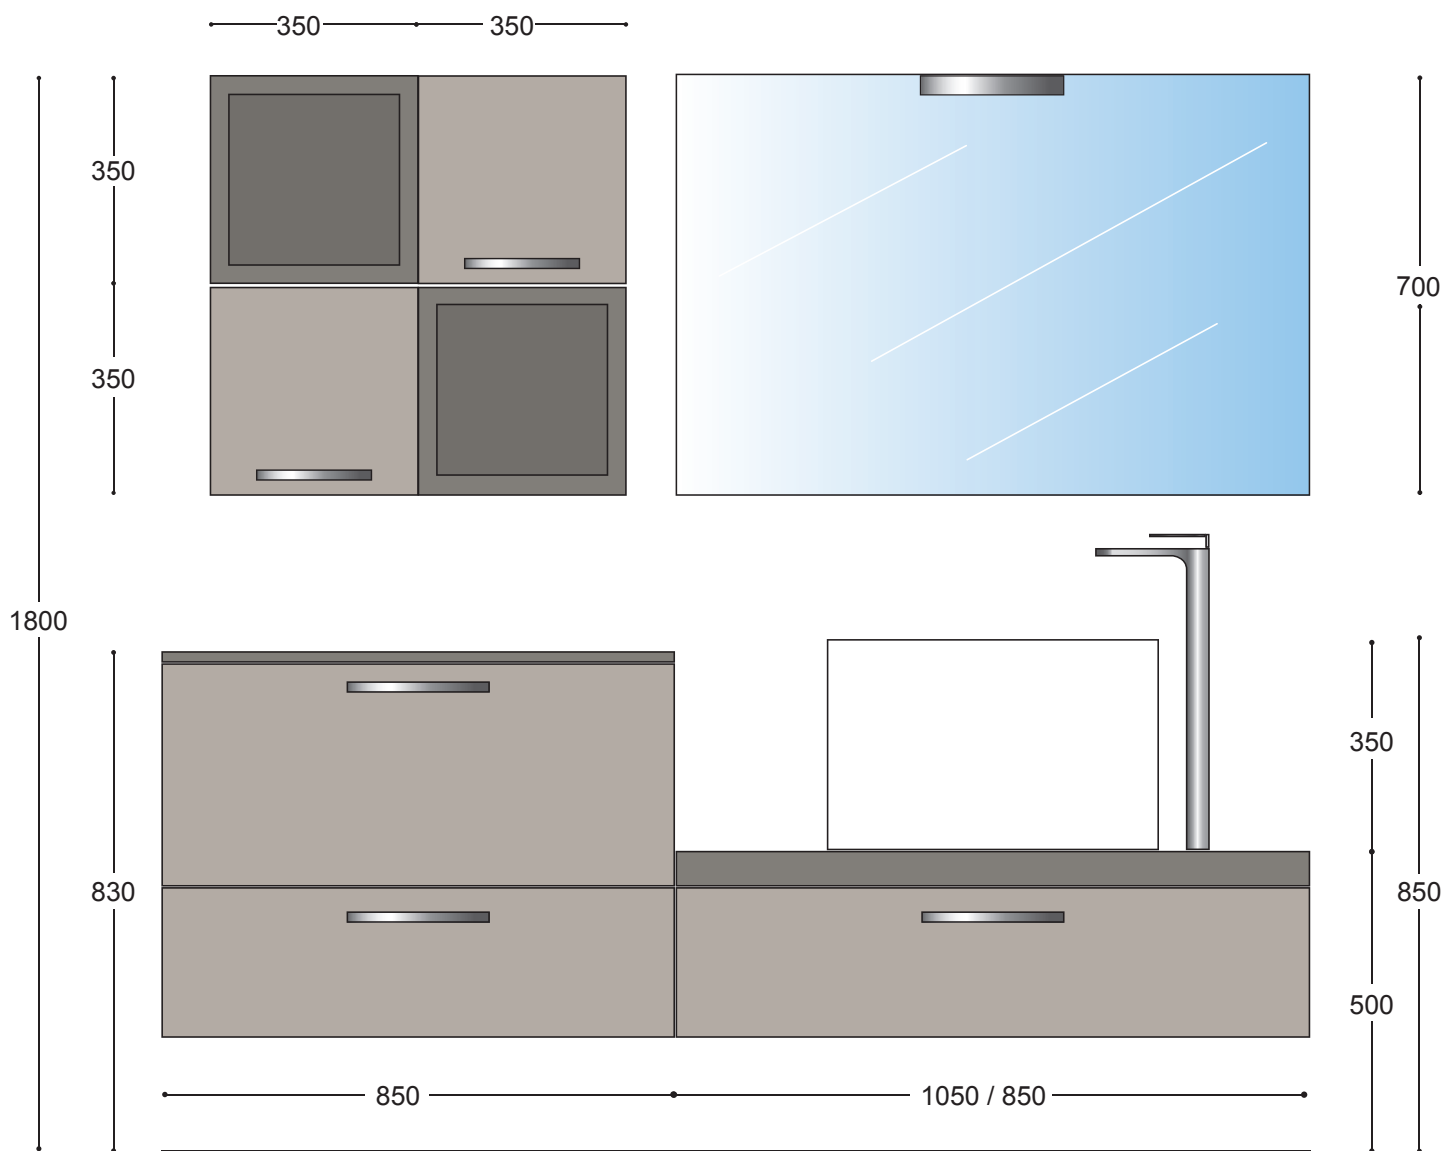

Velvet

Composizione di mobili bagno premontati per lavabi d'appoggio Ceramica Althea

DX

SX